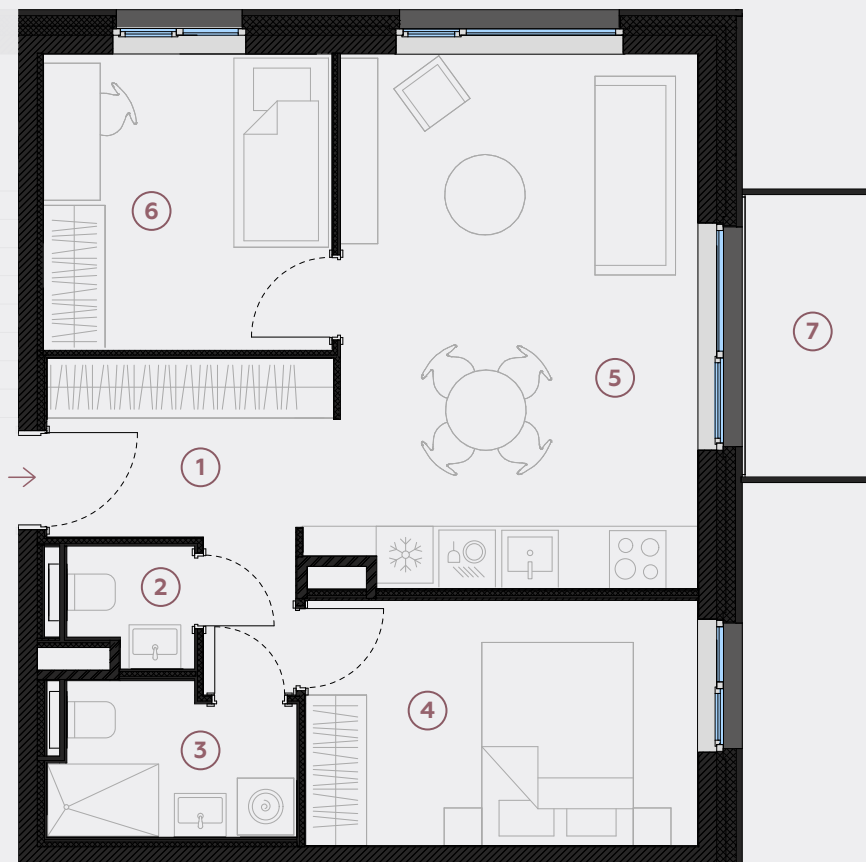

## Dzīvoklis nr. 75

#	TELPA	M <sup>2</sup>
1	Priekštelpa	6,9
2	Sanmezgls	1,6
3	Vannasistaba	3,9
4	Guļamistaba	10,8
5	Dzīvojamā istaba-Virtuve	22
6	Guļamistaba	9,6
7	Balkons	4,5

**Dzīvojamā platība 54,8**

**Kopeja platība 59,3**

MĒROGS 1:80

0 80 160 240

1 CENTIMETRĀ – 80 CENTIMETRI

**hepsor**

📍 Citadeles iela 12,  
Rīga, LV-1010

📞 +371 26 603 222

(WHATSAPP & VIBER) LV / EN / RU