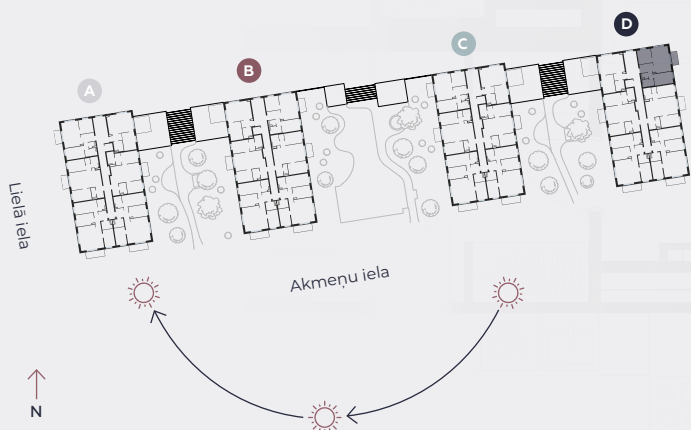

2. stāvs, Lielā iela 45d, Mārupe

## Dzīvoklis nr. 75

#	TELPA	M <sup>2</sup>
1	Priekštelpa	6,9
2	Sanmezgls	1,6
3	Vannasistaba	3,9
4	Guļamistaba	10,8
5	Dzīvojamā istaba-Virtuve	22
6	Guļamistaba	9,6
7	Balkons	4,5

**Dzīvojamā platība 54,8**

**Kopeja platība 59,3**

MĒROGS 1:80

0 80 160 240

1 CENTIMETRĀ – 80 CENTIMETRI

**hepsor**

📍 Citadeles iela 12,  
Rīga, LV-1010

📞 +371 26 603 222

(WHATSAPP & VIBER) LV / EN / RU