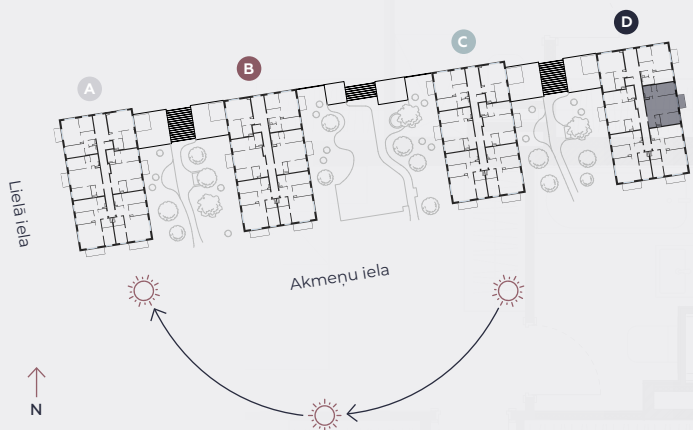

2. stāvs, Lielā iela 45d, Mārupe

Dzīvoklis nr. 76

#	TELPA	M ²
1	Priekštelpa	4,1
2	Sanmezgls	2,1
3	Guļamistaba	10,7
4	Dzīvojamā istaba-Virtuve	28,4
5	Guļamistaba	10,1
6	Garderobe	1,4
7	Vannasistaba	4
8	Balkons	4,5

Dzīvojamā platība 60,8

Kopeja platība 65,3

MĒROGS 1:80

0 80 160 240

1 CENTIMETRĀ – 80 CENTIMETRI

hepsor

📍 Citadeles iela 12,
Rīga, LV-1010

📞 +371 26 603 222