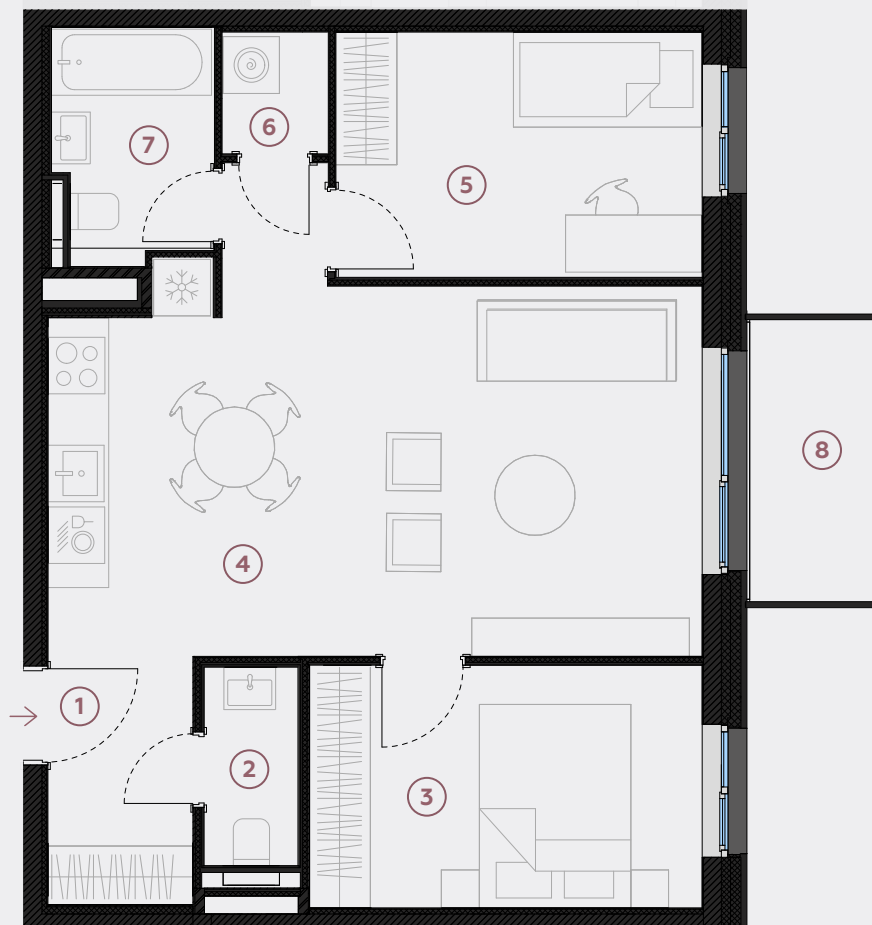

2. stāvs, Lielā iela 45d, Mārupe

Dzīvoklis nr. 76

#	TELPA	M ²
1	Priekštelpa	4,1
2	Sanmezgls	2,1
3	Guļamistaba	10,7
4	Dzīvojamā istaba-Virtuve	28,4
5	Guļamistaba	10,1
6	Garderobe	1,4
7	Vannasistaba	4
8	Balkons	4,5

Dzīvojamā platība 60,8

Kopeja platība 65,3

MĒROGS 1:80

0 80 160 240

1 CENTIMETRĀ – 80 CENTIMETRI

hepsor

📍 Citadeles iela 12,
Rīga, LV-1010

📞 +371 26 603 222