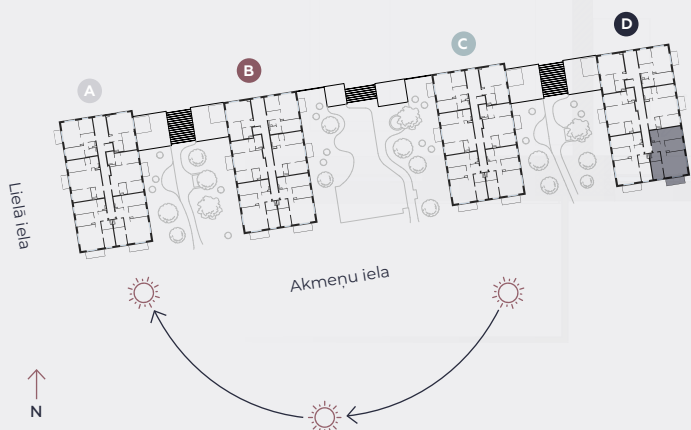

2. stāvs, Lielā iela 45d, Mārupe

Dzīvoklis nr. 77

#	TELPA	M ²
1	Priekštelpa	7,3
2	Sanmezgls	3,8
3	Guļamistaba	9
4	Dzīvojamā istaba-Virtuve	27,1
5	Guļamistaba	10,1
6	Guļamistaba	13,2
7	Vannasistaba	4
8	Balkons	6,2

Dzīvojamā platība 74,5

Kopeja platība 80,7

MĒROGS 1:80

0 80 160 240

1 CENTIMETRĀ – 80 CENTIMETRI

hepsor

📍 Citadeles iela 12,
Rīga, LV-1010

📞 +371 26 603 222
(WHATSAPP & VIBER) LV / EN / RU