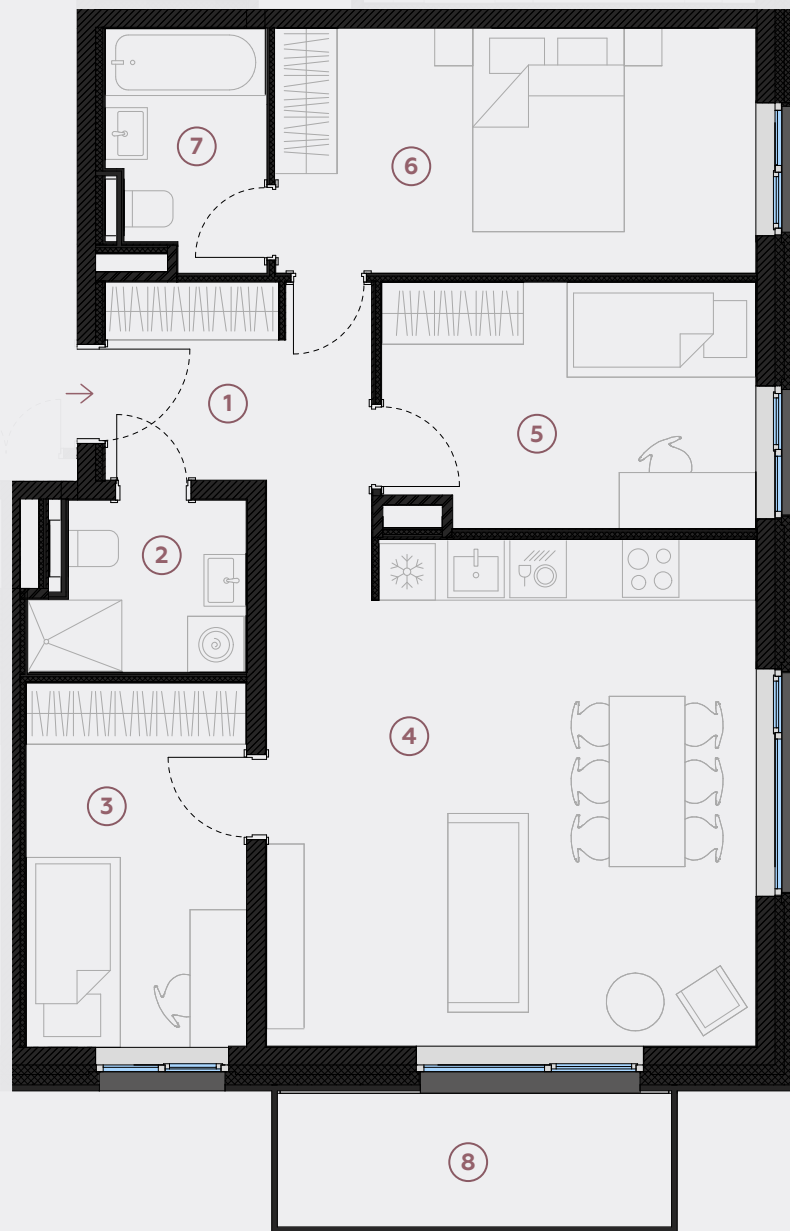

2. stāvs, Lielā iela 45d, Mārupe

Dzīvoklis nr. 77

#	TELPA	M ²
1	Priekštelpa	7,3
2	Sanmezgls	3,8
3	Guļamistaba	9
4	Dzīvojamā istaba-Virtuve	27,1
5	Guļamistaba	10,1
6	Guļamistaba	13,2
7	Vannasistaba	4
8	Balkons	6,2

Dzīvojamā platība 74,5

Kopeja platība 80,7

MĒROGS 1:80

0 80 160 240

1 CENTIMETRĀ – 80 CENTIMETRI

hepsor

📍 Citadeles iela 12,
Rīga, LV-1010

📞 +371 26 603 222
(WHATSAPP & VIBER) LV / EN / RU