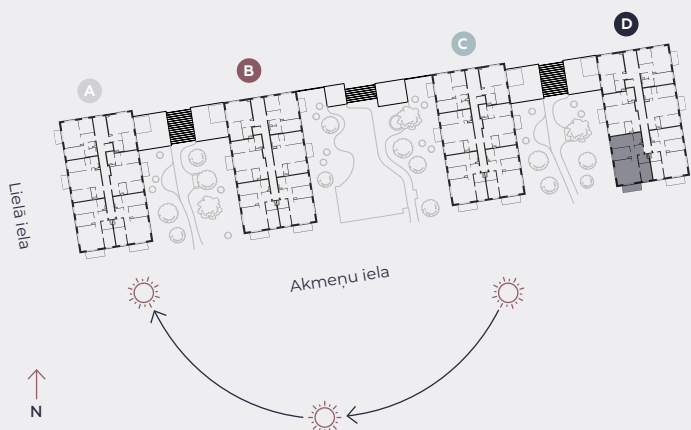

2. stāvs, Lielā iela 45d, Mārupe

Dzīvoklis nr. 78

#	TELPA	M ²
1	Priekštelpa	7,4
2	Sanmezgls	3,8
3	Guļamistaba	9,2
4	Dzīvojamā istaba-Virtuve	27,1
5	Guļamistaba	9,8
6	Guļamistaba	12,9
7	Vannasistaba	4,1
8	Balkons	6,2

Dzīvojamā platība 74,3

Kopeja platība 80,5

MĒROGS 1:80

0 80 160 240

1 CENTIMETRĀ – 80 CENTIMETRI

hepsor

📍 Citadeles iela 12,
Rīga, LV-1010

📞 +371 26 603 222
(WHATSAPP & VIBER) LV / EN / RU