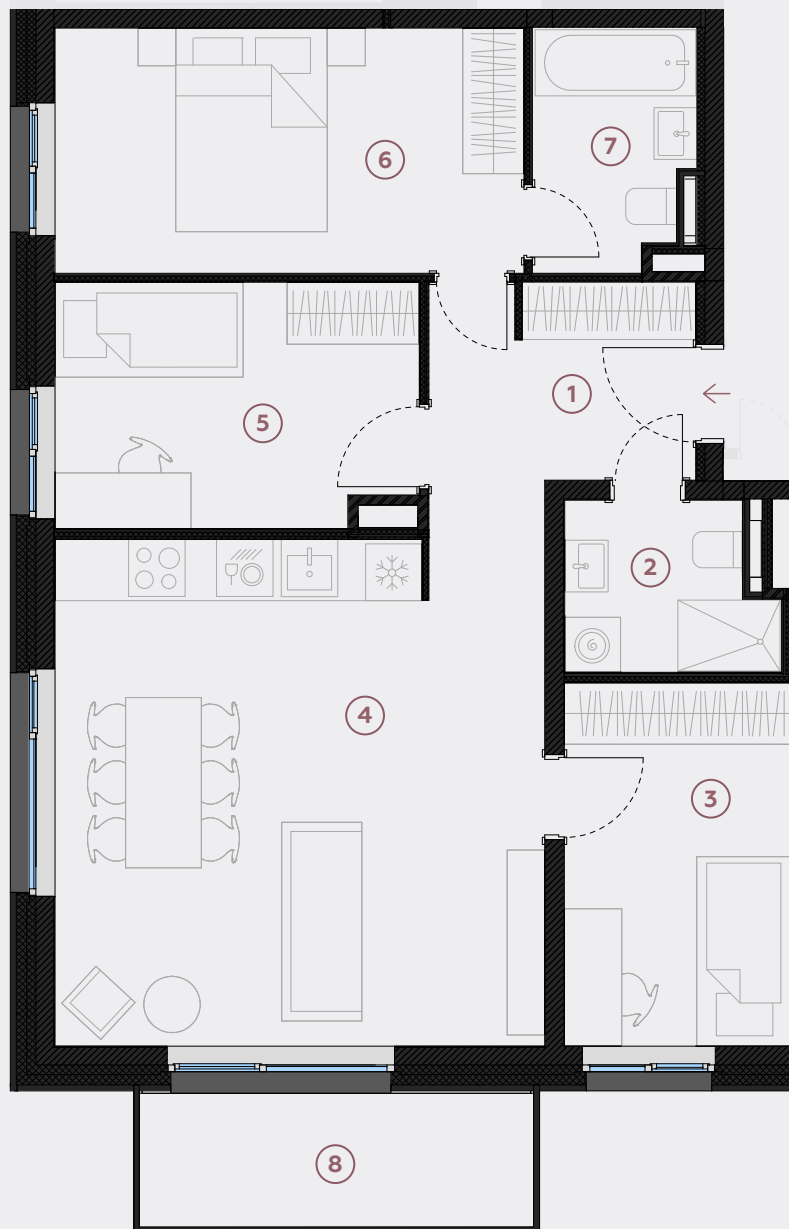

2. stāvs, Lielā iela 45d, Mārupe

Dzīvoklis nr. 78

#	TELPA	M ²
1	Priekštelpa	7,4
2	Sanmezgls	3,8
3	Guļamistaba	9,2
4	Dzīvojamā istaba-Virtuve	27,1
5	Guļamistaba	9,8
6	Guļamistaba	12,9
7	Vannasistaba	4,1
8	Balkons	6,2

Dzīvojamā platība 74,3

Kopeja platība 80,5

MĒROGS 1:80

0 80 160 240

1 CENTIMETRĀ – 80 CENTIMETRI

hepsor

📍 Citadeles iela 12,
Rīga, LV-1010

📞 +371 26 603 222
(WHATSAPP & VIBER) LV / EN / RU