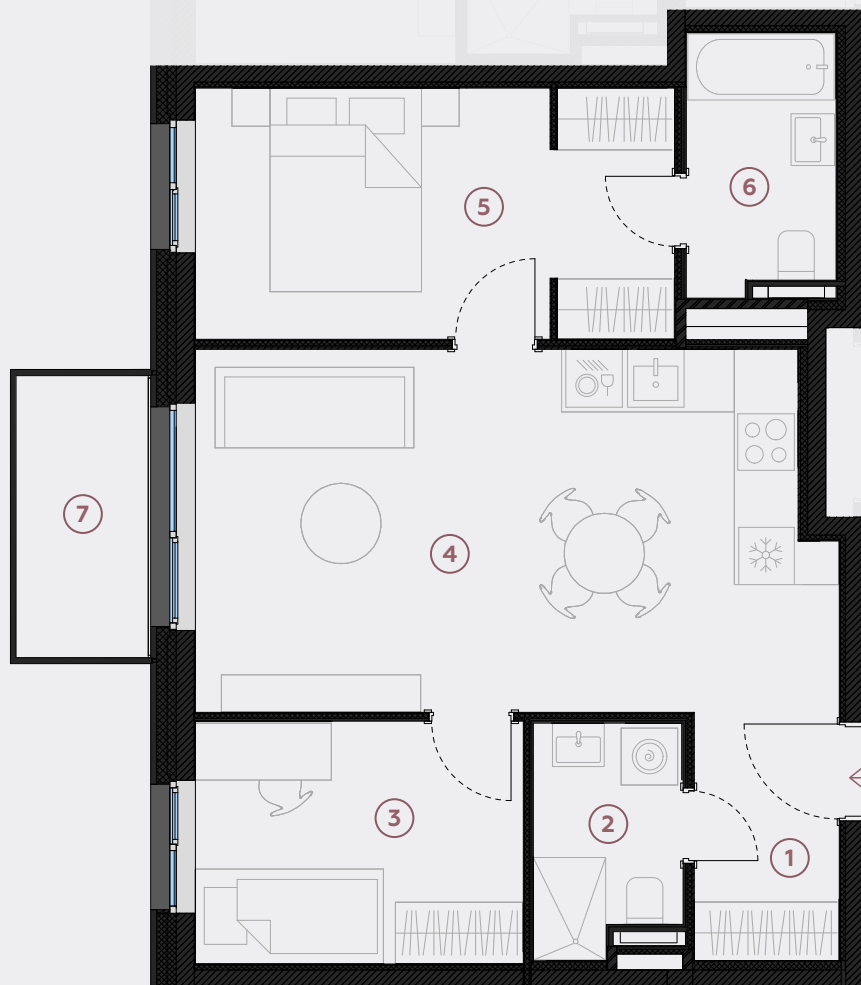

2. stāvs, Lielā iela 45d, Mārupe

Dzīvoklis nr. 79

#	TELPA	M ²
1	Priekštelpa	4
2	Sanmezgls	3,7
3	Guļamistaba	9
4	Dzīvojamā istaba-Virtuve	25,4
5	Guļamistaba	13,4
6	Vannasistaba	4,3
7	Balkons	4,5

Dzīvojamā platība 59,8

Kopeja platība 64,3

MĒROGS 1:80

0 80 160 240

1 CENTIMETRĀ = 80 CENTIMETRI

hepsor

📍 Citadeles iela 12,
Rīga, LV-1010

📞 +371 26 603 222
(WHATSAPP & VIBER) LV / EN / RU

✉️ olita@hepsor.lv