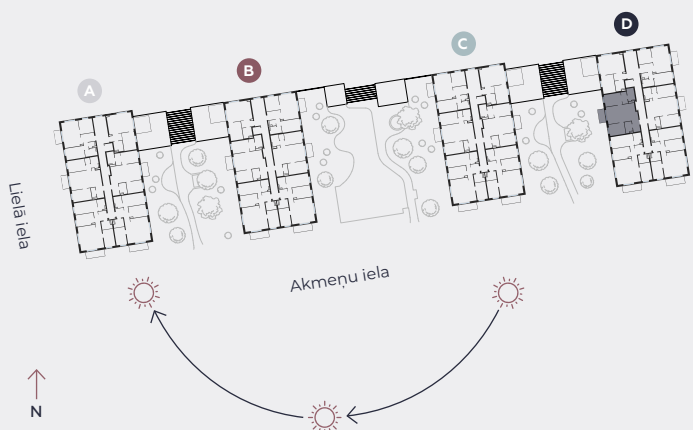

2. stāvs, Lielā iela 45d, Mārupe

Dzīvoklis nr. 79

#	TELPA	M ²
1	Priekštelpa	4
2	Sanmezgls	3,7
3	Guļamistaba	9
4	Dzīvojamā istaba-Virtuve	25,4
5	Guļamistaba	13,4
6	Vannasistaba	4,3
7	Balkons	4,5

Dzīvojamā platība 59,8

Kopeja platība 64,3

MĒROGS 1:80

0 80 160 240

1 CENTIMETRĀ = 80 CENTIMETRI

hepsor

📍 Citadeles iela 12,
Rīga, LV-1010

📞 +371 26 603 222
(WHATSAPP & VIBER) LV / EN / RU

✉️ olita@hepsor.lv