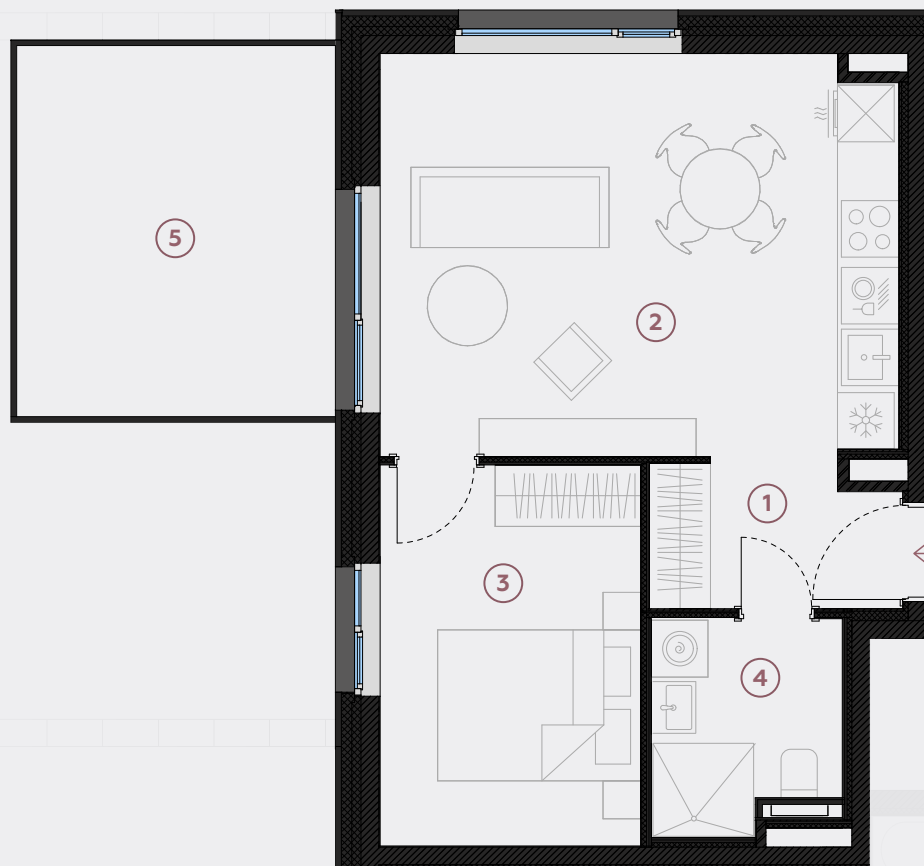

2. stāvs, Lielā iela 45d, Mārupe

Dzīvoklis nr. 80

#	TELPA	M ²
1	Priekštelpa	4
2	Dzīvojamā istaba-Virtuve	23,2
3	Guļamistaba	11,2
4	Vannasistaba	4,3
5	Terase	13,5

Dzīvojamā platība 42,7

Kopeja platība 56,2

MĒROGS 1:80

0 80 160 240

1 CENTIMETRĀ – 80 CENTIMETRI

hepsor

📍 Citadeles iela 12,
Rīga, LV-1010

📞 +371 26 603 222

(WHATSAPP & VIBER) LV / EN / RU

✉️ olita@hepsor.lv