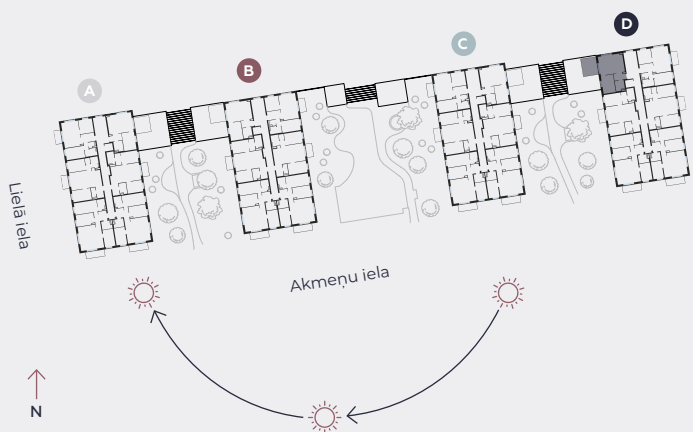

2. stāvs, Lielā iela 45d, Mārupe

Dzīvoklis nr. 80

#	TELPA	M ²
1	Priekštelpa	4
2	Dzīvojamā istaba-Virtuve	23,2
3	Guļamistaba	11,2
4	Vannasistaba	4,3
5	Terase	13,5

Dzīvojamā platība 42,7

Kopeja platība 56,2

MĒROGS 1:80

0 80 160 240

1 CENTIMETRĀ – 80 CENTIMETRI

hepsor

📍 Citadeles iela 12,
Rīga, LV-1010

📞 +371 26 603 222

(WHATSAPP & VIBER) LV / EN / RU

✉️ olita@hepsor.lv