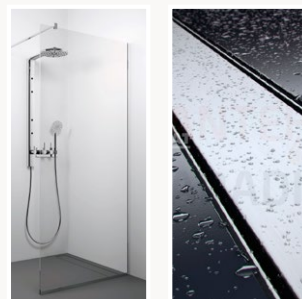

Dušas stikls Traps dušai

80 X 200 CM
90 X 200 CM

VOGI DUO 700