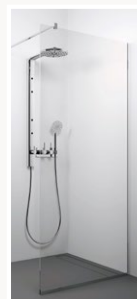

Dušas stikls

80 X 200 CM
90 X 200 CM