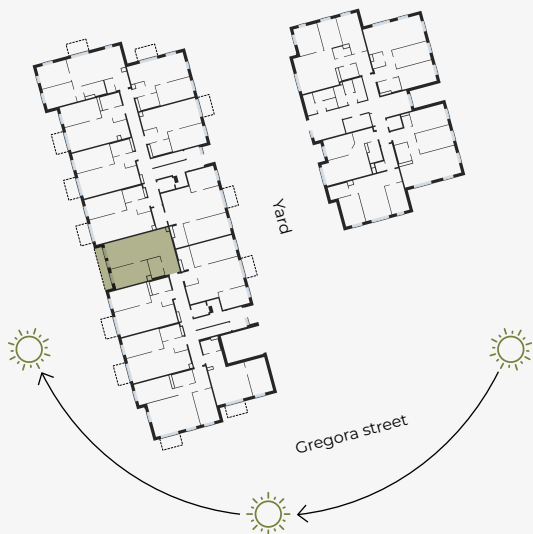

1<sup>st</sup> Floor, Gregora 2A, Rīga  
**Apartment #5**

#	ROOM	M <sup>2</sup>
1	Hall	5,43
2	Bathroom	4,36
3	Living room & Kitchen	29,88
4	Bedroom	12,91
5	Balcony	5,77

**Living area 52,58**  
**Total area 58,35**

SCALE 1:80

IN 1 CENTIMETER – 80 CENTIMETERS

**hepsor**

📍 Citadeles iela 12, Rīga, LV-1010

📞 +371 26 603 222  
(WHATSAPP & VIBER) LV / EN / RU

✉️ olita@hepsor.lv