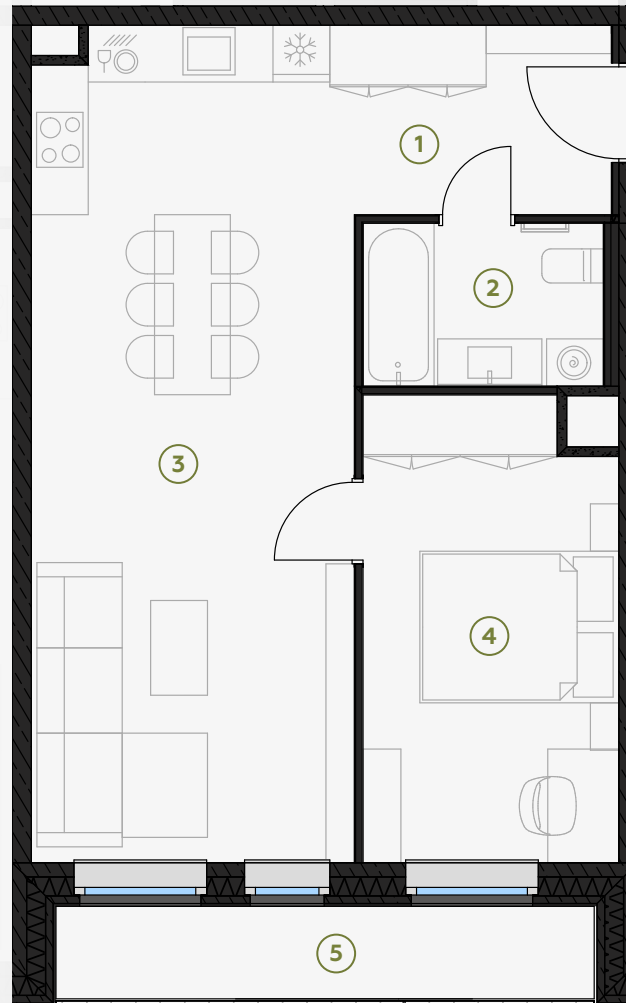

1<sup>st</sup> Floor, Gregora 2A, Rīga  
**Apartment #5**

#	ROOM	M <sup>2</sup>
1	Hall	5,43
2	Bathroom	4,36
3	Living room & Kitchen	29,88
4	Bedroom	12,91
5	Balcony	5,77

**Living area 52,58**  
**Total area 58,35**

SCALE 1:80

IN 1 CENTIMETER – 80 CENTIMETERS

**hepsor**

📍 Citadeles iela 12, Rīga, LV-1010

📞 +371 26 603 222  
(WHATSAPP & VIBER) LV / EN / RU

✉️ olita@hepsor.lv