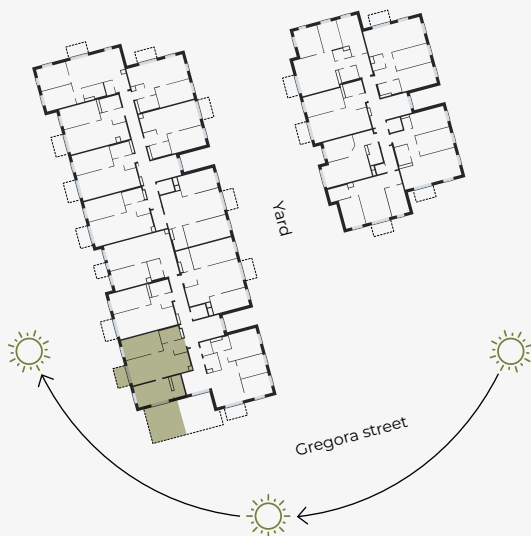

5th Floor, Gregora 2A, Riga

Apartment #26

#	ROOM	M ²
1	Hall	4,27
2	Bathroom	4,60
3	Living r. & Kitchen	25,84
4	Bedroom	13,84
5	Bedroom	13,59
6	Bathroom	3,77

#	ROOM	M ²
7	Terrace	19,73
8	Balcony	3,97

Living area 65,91

Total area 89,61

SCALE 1:120

0 120 240 360

IN 1 CENTIMETER - 120 CENTIMETERS

hepsor

📍 Citadeles iela 12, Rīga, LV-1010

📞 +371 26 603 222
(WHATSAPP & VIBER) LV / EN / RU

✉️ olita@hepsor.lv