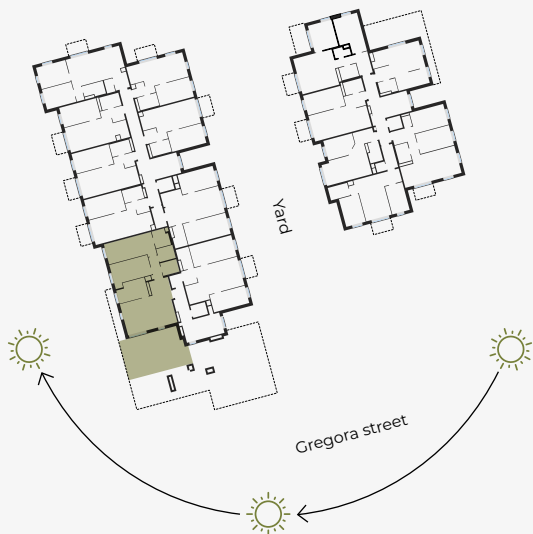

6th Floor, Gregora 2A, Riga

Apartment #30

#	ROOM	M²
1	Hall	9,85
2	Bathroom	3,84
3	Living r. & Kitchen	28,72
4	Bedroom	9,60
5	Bedroom	14,77
6	Bedroom	12,88

#	ROOM	M²
7	Hallway	5,57
8	Bathroom	4,59
9	Utility Room	4,01
10	Terrace	43,02

Living area 93,83
Total area 136,85

SCALE 1:145

0 145 290 435

IN 1 CENTIMETER – 145 CENTIMETERS

hepsor

📍 Citadeles iela 12, Rīga, LV-1010

📞 +371 26 603 222
(WHATSAPP & VIBER) LV / EN / RU

✉️ olita@hepsor.lv