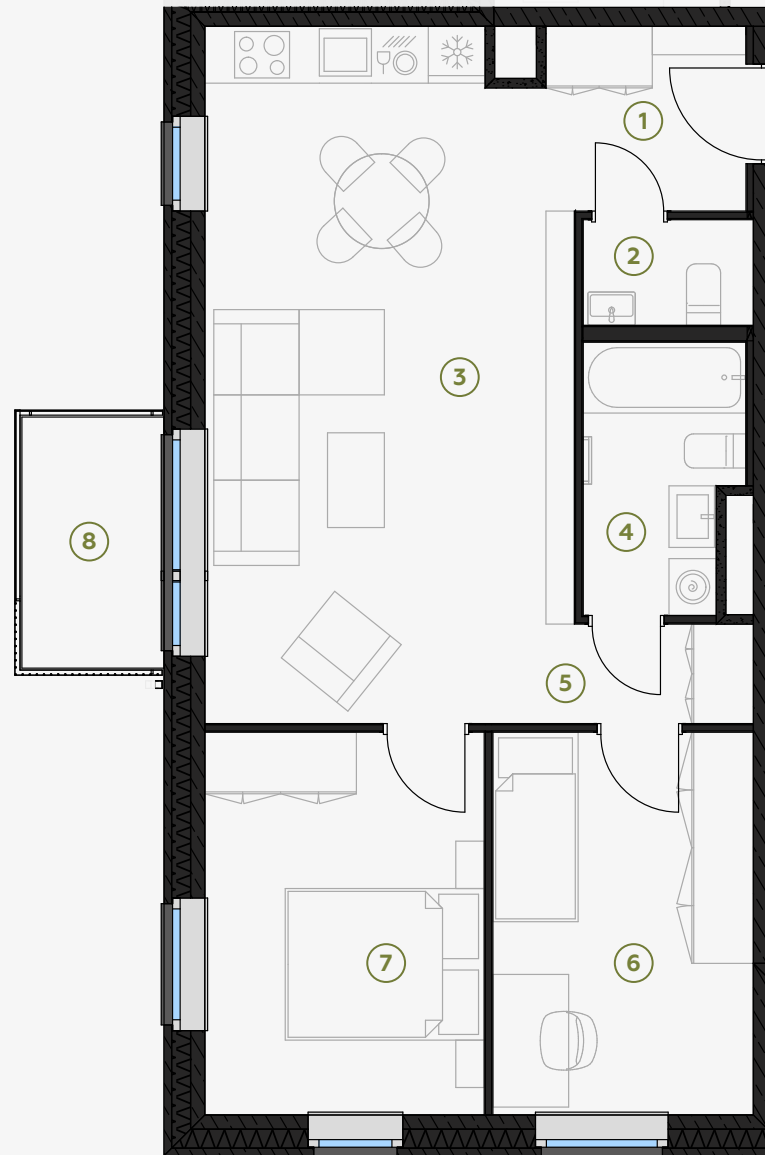

1st Floor, Gregora 2A, Riga

Apartment #36

#	ROOM	M ²	#	ROOM	M ²
1	Hall	3,73	7	Bedroom	11,91
2	WC	2,01	8	Balcony	3,98
3	Living r. & Kitchen	28,09			
4	Bathroom	4,54			
5	Hallway	1,98			
6	Bedroom	11,11			

Living area 63,37

Total area 67,35

SCALE 1:80

IN 1 CENTIMETER - 80 CENTIMETERS

hepsor

📍 Citadeles iela 12, Rīga, LV-1010

📞 +371 26 603 222
(WHATSAPP & VIBER) LV / EN / RU

✉️ olita@hepsor.lv