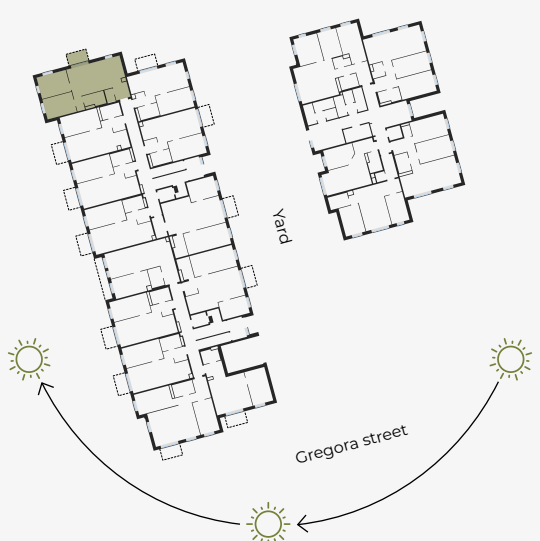

1st Floor, Gregora 2A, Riga

Apartment #36

#	ROOM	M ²	#	ROOM	M ²
1	Hall	3,73	7	Bedroom	11,91
2	WC	2,01	8	Balcony	3,98
3	Living r. & Kitchen	28,09			
4	Bathroom	4,54			
5	Hallway	1,98			
6	Bedroom	11,11			

Living area 63,37

Total area 67,35

SCALE 1:80

IN 1 CENTIMETER - 80 CENTIMETERS

hepsor

📍 Citadeles iela 12, Rīga, LV-1010

📞 +371 26 603 222
(WHATSAPP & VIBER) LV / EN / RU

✉️ olita@hepsor.lv