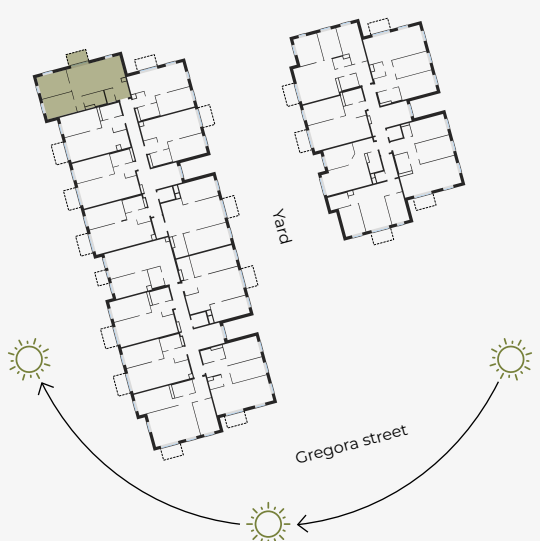

3rd Floor, Gregora 2A, Riga

Apartment #50

#	ROOM	M ²	#	ROOM	M ²
1	Hall	3,73	7	Bedroom	11,91
2	WC	2,01	8	Balcony	3,98
3	Living r. & Kitchen	28,09			
4	Bathroom	4,54			
5	Hallway	1,98			
6	Bedroom	11,11			

Living area 63,37

Total area 67,35

SCALE 1:80

IN 1 CENTIMETER – 80 CENTIMETERS

hepsor

📍 Citadeles iela 12, Rīga, LV-1010

📞 +371 26 603 222
(WHATSAPP & VIBER) LV / EN / RU

✉️ olita@hepsor.lv