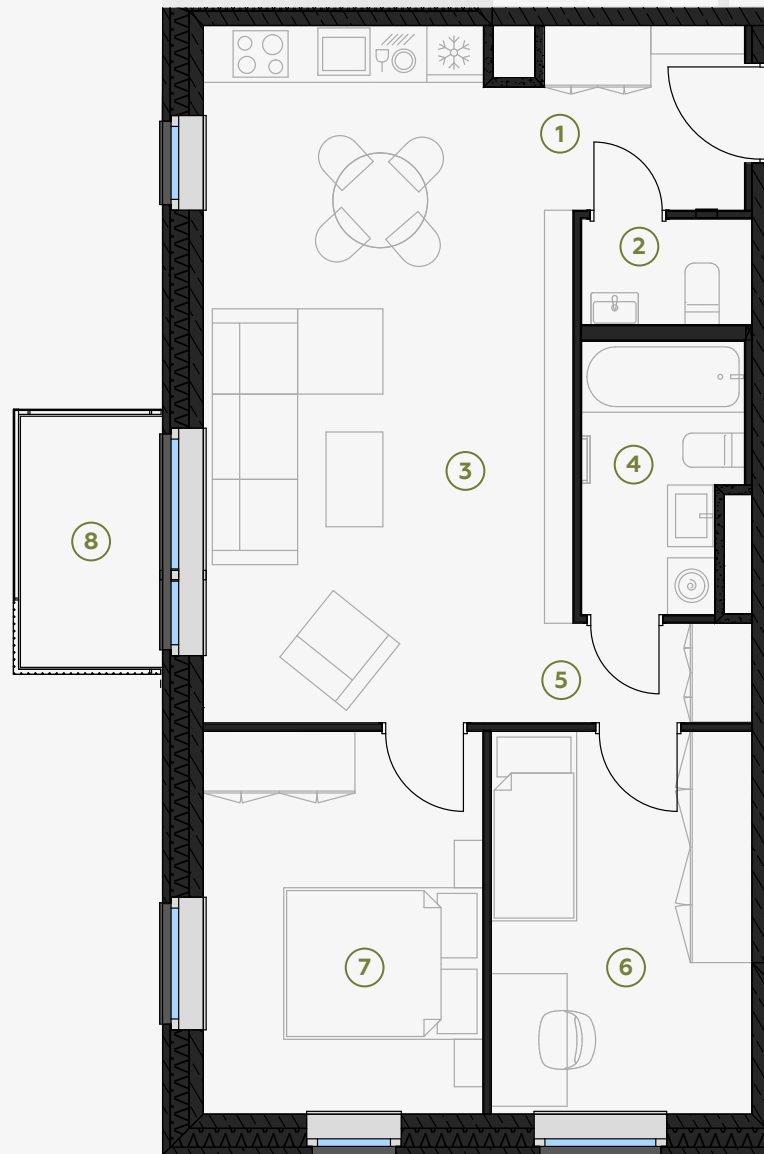

3rd Floor, Gregora 2A, Riga

Apartment #50

#	ROOM	M ²	#	ROOM	M ²
1	Hall	3,73	7	Bedroom	11,91
2	WC	2,01	8	Balcony	3,98
3	Living r. & Kitchen	28,09			
4	Bathroom	4,54			
5	Hallway	1,98			
6	Bedroom	11,11			

Living area 63,37

Total area 67,35

SCALE 1:80

IN 1 CENTIMETER – 80 CENTIMETERS

hepsor

📍 Citadeles iela 12, Rīga, LV-1010

📞 +371 26 603 222
(WHATSAPP & VIBER) LV / EN / RU

✉️ olita@hepsor.lv