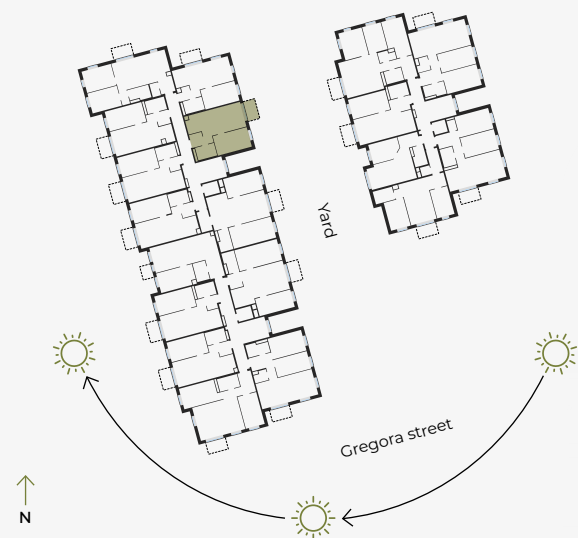

Living area 45,75

Total area 49,72

SCALE 1:80

IN 1 CENTIMETER – 80 CENTIMETERS

hepsor

📍 Citadeles iela 12, Rīga, LV-1010

📞 +371 26 603 222
(WHATSAPP & VIBER) LV / EN / RU

✉️ olita@hepsor.lv