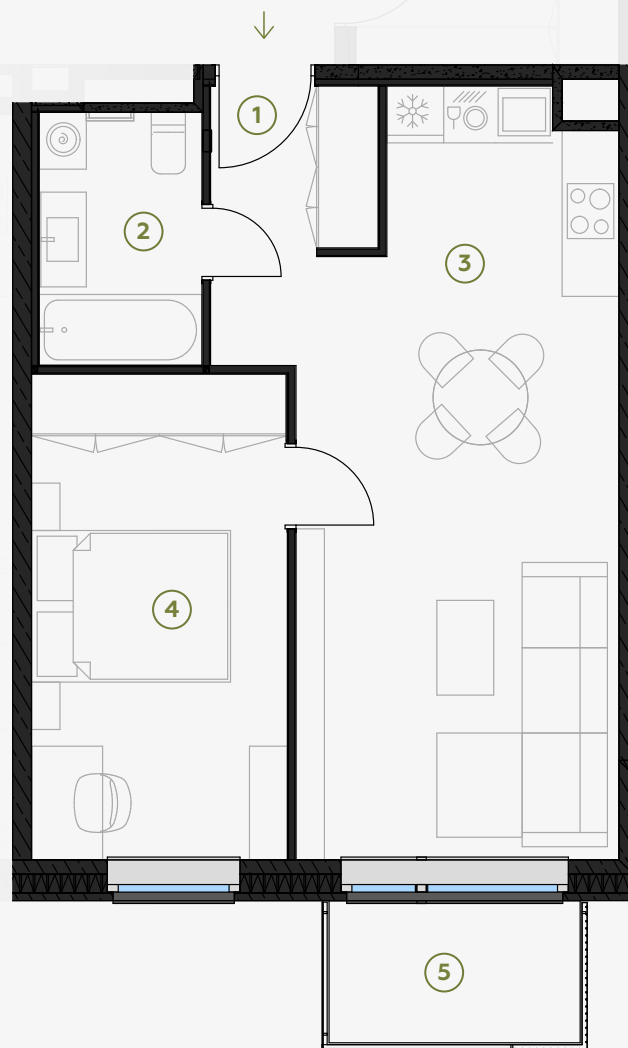

4<sup>th</sup> Floor, Gregora 2A, Riga  
**Apartment #54**

#	ROOM	M <sup>2</sup>
1	Hall	4,27
2	Bathroom	4,60
3	Living room & Kitchen	25,86
4	Bedroom	13,84
5	Balcony	3,97

**Living area 48,57**  
**Total area 52,54**

SCALE 1:80

IN 1 CENTIMETER – 80 CENTIMETERS

**hepsor**

📍 Citadeles iela 12, Rīga, LV-1010

📞 +371 26 603 222  
(WHATSAPP & VIBER) LV / EN / RU

✉️ olita@hepsor.lv