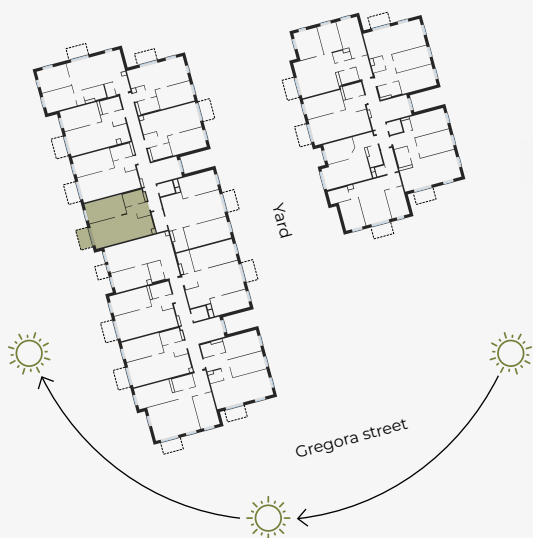

4<sup>th</sup> Floor, Gregora 2A, Riga  
**Apartment #54**

#	ROOM	M <sup>2</sup>
1	Hall	4,27
2	Bathroom	4,60
3	Living room & Kitchen	25,86
4	Bedroom	13,84
5	Balcony	3,97

**Living area 48,57**  
**Total area 52,54**

SCALE 1:80

IN 1 CENTIMETER – 80 CENTIMETERS

**hepsor**

📍 Citadeles iela 12, Rīga, LV-1010

📞 +371 26 603 222  
(WHATSAPP & VIBER) LV / EN / RU

✉️ olita@hepsor.lv