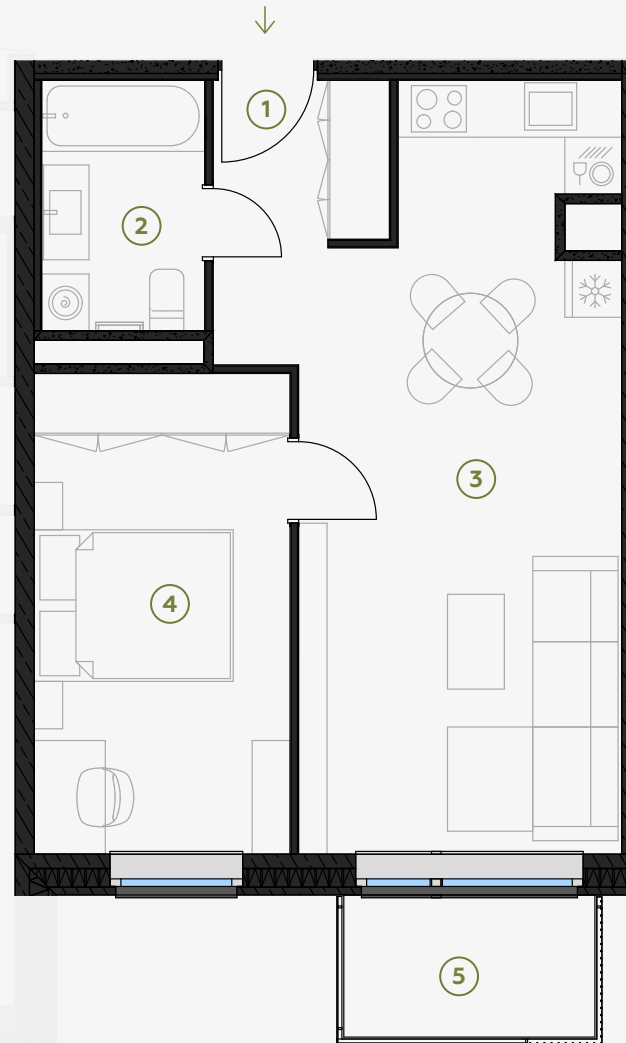

4<sup>th</sup> Floor, Gregora 2A, Riga  
**Apartment #56**

#	ROOM	M <sup>2</sup>
1	Hall	4,45
2	Bathroom	4,55
3	Living room & Kitchen	25,50
4	Bedroom	13,70
5	Balcony	3,97

**Living area 48,20**  
**Total area 52,17**

SCALE 1:80

IN 1 CENTIMETER – 80 CENTIMETERS

**hepsor**

📍 Citadeles iela 12, Rīga, LV-1010

📞 +371 26 603 222  
(WHATSAPP & VIBER) LV / EN / RU

✉️ olita@hepsor.lv