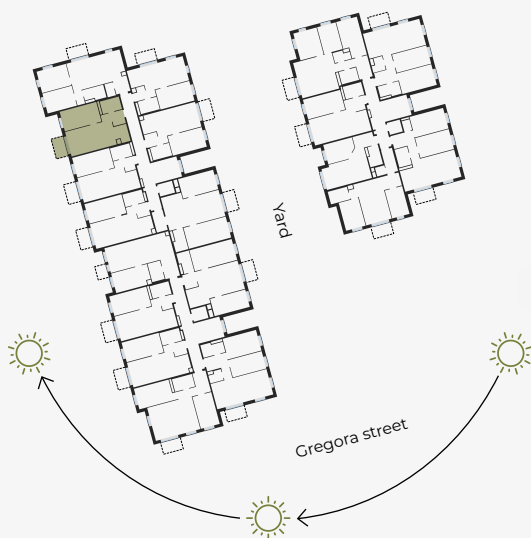

4<sup>th</sup> Floor, Gregora 2A, Riga  
**Apartment #56**

#	ROOM	M <sup>2</sup>
1	Hall	4,45
2	Bathroom	4,55
3	Living room & Kitchen	25,50
4	Bedroom	13,70
5	Balcony	3,97

**Living area 48,20**  
**Total area 52,17**

SCALE 1:80

IN 1 CENTIMETER – 80 CENTIMETERS

**hepsor**

📍 Citadeles iela 12, Rīga, LV-1010

📞 +371 26 603 222  
(WHATSAPP & VIBER) LV / EN / RU

✉️ olita@hepsor.lv