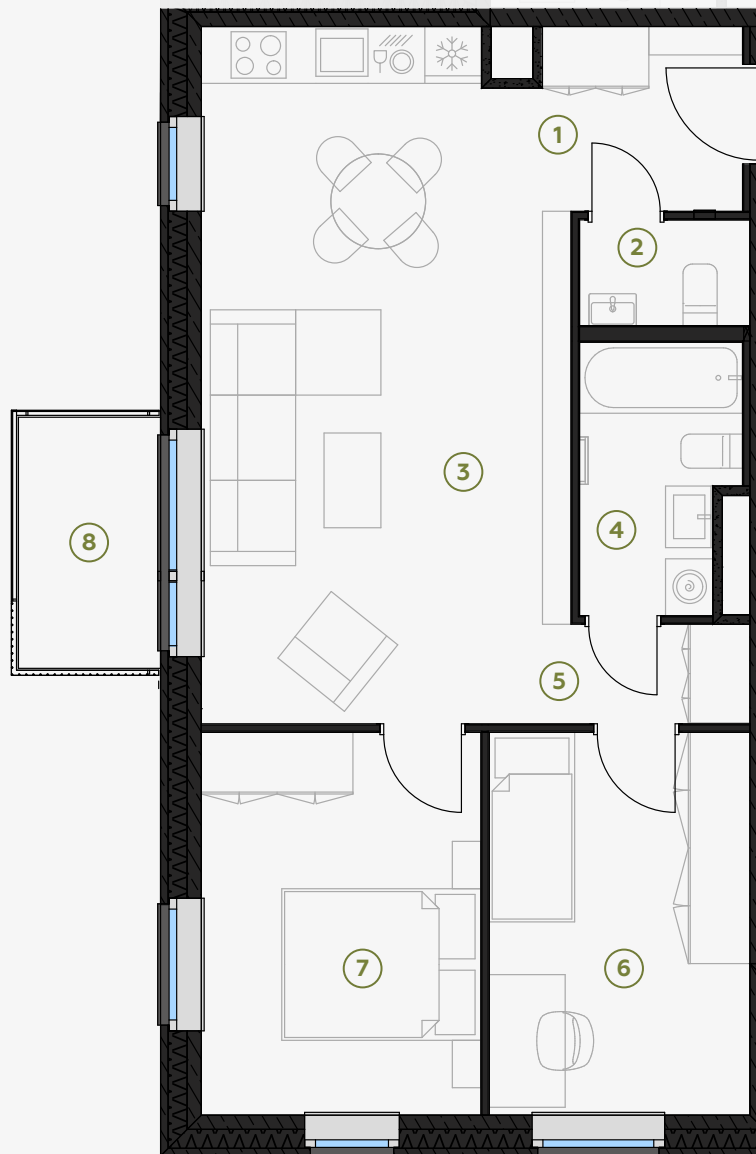

4th Floor, Gregora 2A, Riga

Apartment #57

#	ROOM	M ²	#	ROOM	M ²
1	Hall	3,73	7	Bedroom	11,91
2	WC	2,01	8	Balcony	3,98
3	Living r. & Kitchen	28,09			
4	Bathroom	4,54			
5	Hallway	1,98			
6	Bedroom	11,11			

Living area 63,37
Total area 67,35

SCALE 1:80

IN 1 CENTIMETER – 80 CENTIMETERS

hepsor

📍 Citadeles iela 12, Rīga, LV-1010

📞 +371 26 603 222
(WHATSAPP & VIBER) LV / EN / RU

✉️ olita@hepsor.lv