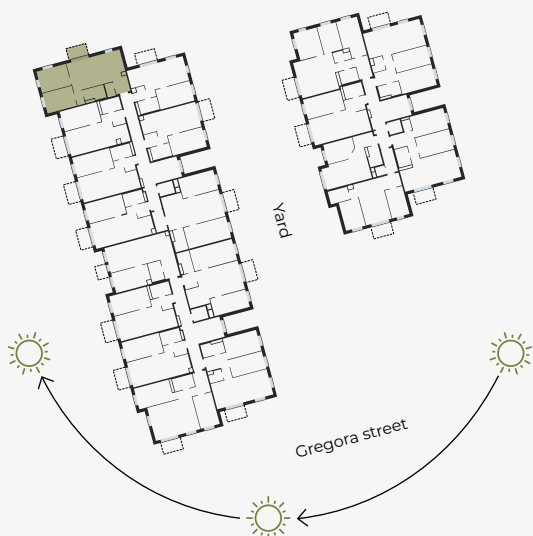

4th Floor, Gregora 2A, Riga

Apartment #57

#	ROOM	M ²	#	ROOM	M ²
1	Hall	3,73	7	Bedroom	11,91
2	WC	2,01	8	Balcony	3,98
3	Living r. & Kitchen	28,09			
4	Bathroom	4,54			
5	Hallway	1,98			
6	Bedroom	11,11			

Living area 63,37
Total area 67,35

SCALE 1:80

IN 1 CENTIMETER – 80 CENTIMETERS

hepsor

📍 Citadeles iela 12, Rīga, LV-1010

📞 +371 26 603 222
(WHATSAPP & VIBER) LV / EN / RU

✉️ olita@hepsor.lv