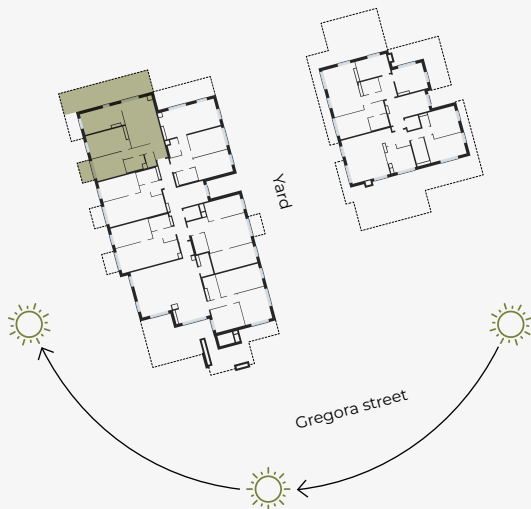

7th Floor, Gregora 2A, Riga

Apartment #78

#	ROOM	M ²
1	Hall	8,43
2	WC	2,16
3	Living r. & Kitchen	26,32
4	Bedroom	16,33
5	Bedroom	15,00
6	Bedroom	11,86

#	ROOM	M ²
7	Bathroom	4,38
8	Terrace	33,74
9	Balcony	3,97

Living area 84,48

Total area 122,19

SCALE 1:120

0 120 240 360

IN 1 CENTIMETER - 120 CENTIMETERS

hepsor

📍 Citadeles iela 12, Rīga, LV-1010

📞 +371 26 603 222
(WHATSAPP & VIBER) LV / EN / RU