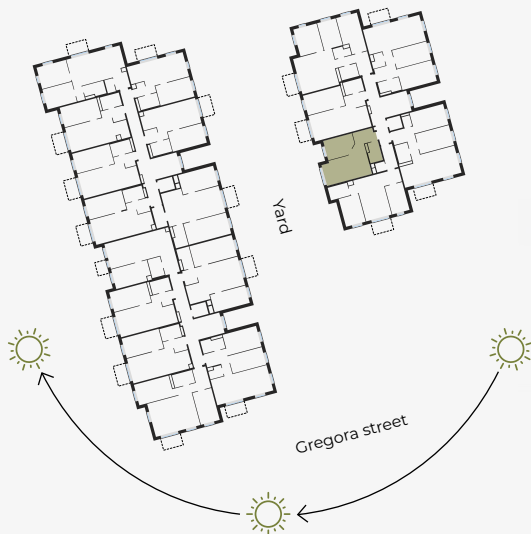

2<sup>nd</sup> Floor, Gregora 2B, Rīga  
**Apartment #8**

#	ROOM	M <sup>2</sup>
1	Hall	5,40
2	Bathroom	4,23
3	Living room & Kitchen	21,49
4	Bedroom	9,84

**Living area 40,96**

**Total area 40,96**

SCALE 1:80

IN 1 CENTIMETER – 80 CENTIMETERS

**hepsor**

📍 Citadeles iela 12, Rīga, LV-1010

📞 +371 26 603 222  
(WHATSAPP & VIBER) LV / EN / RU

✉️ olita@hepsor.lv