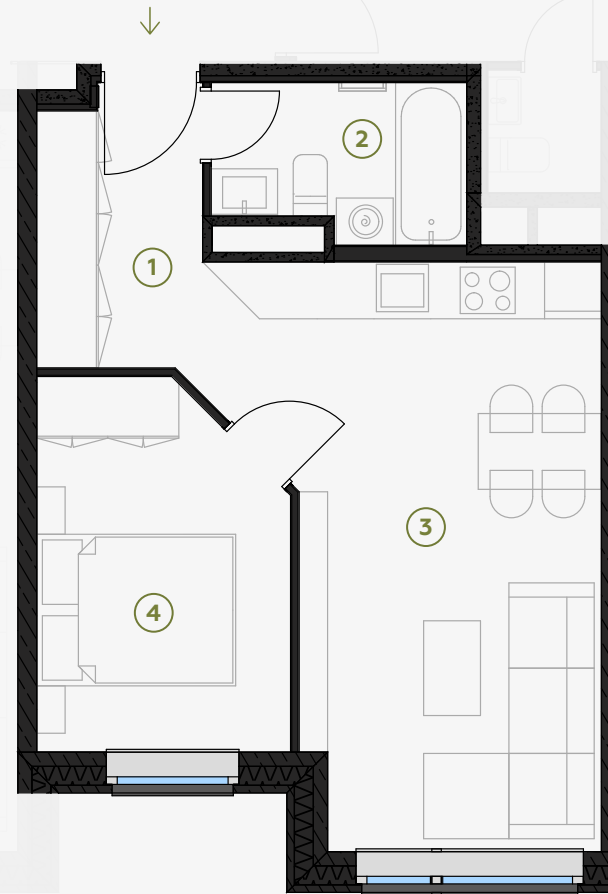

2<sup>nd</sup> Floor, Gregora 2B, Rīga  
**Apartment #8**

#	ROOM	M <sup>2</sup>
1	Hall	5,40
2	Bathroom	4,23
3	Living room & Kitchen	21,49
4	Bedroom	9,84

**Living area 40,96**

**Total area 40,96**

SCALE 1:80

IN 1 CENTIMETER – 80 CENTIMETERS

**hepsor**

📍 Citadeles iela 12, Rīga, LV-1010

📞 +371 26 603 222  
(WHATSAPP & VIBER) LV / EN / RU

✉️ olita@hepsor.lv