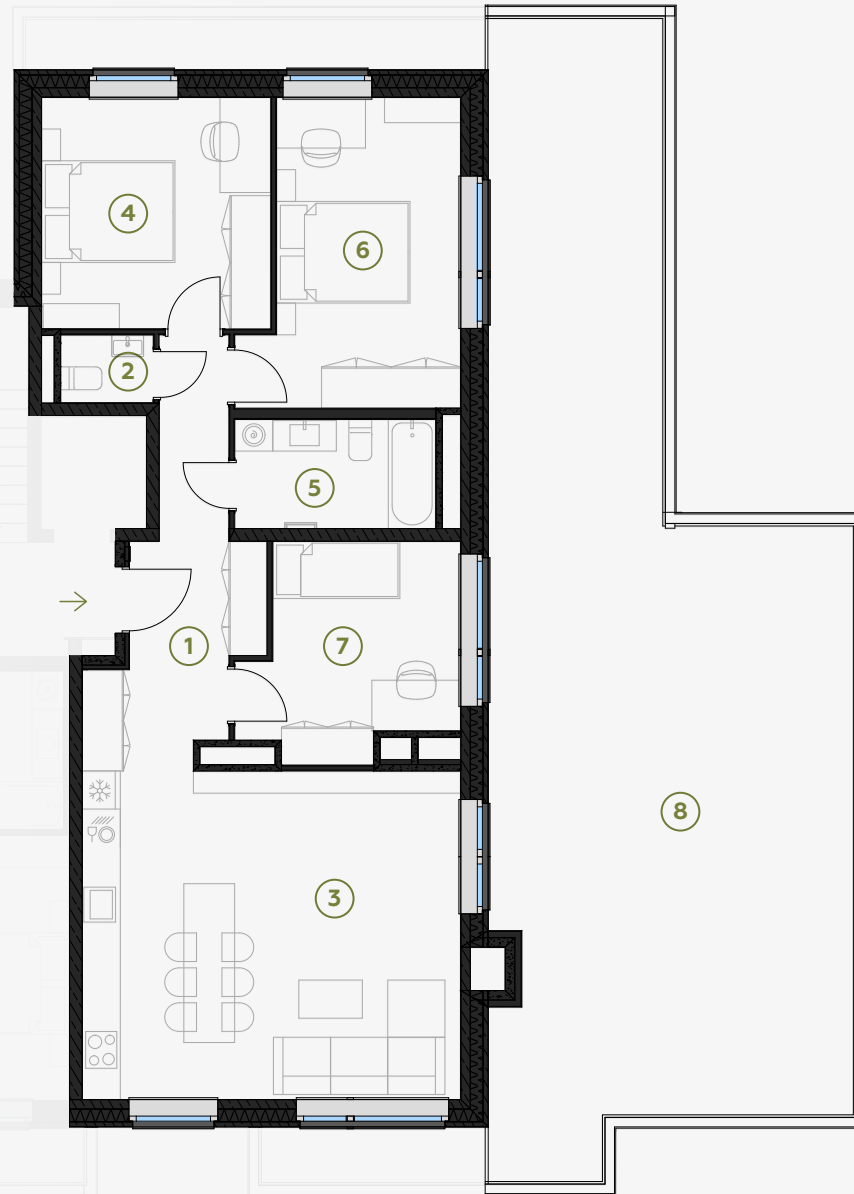

# Apartment #36

#	ROOM	M <sup>2</sup>
1	Hall	11,23
2	WC	1,57
3	Living r. & Kitchen	30,84
4	Bedroom	10,38
5	Bathroom	5,45
6	Bedroom	14,96

#	ROOM	M <sup>2</sup>
7	Bedroom	13,17
8	Terrace	77,09

**Living area 87,60**  
**Total area 164,69**

SCALE 1:120

IN 1 CENTIMETER - 120 CENTIMETERS

**hepsor**

📍 Citadeles iela 12, Rīga, LV-1010

📞 +371 26 603 222  
(WHATSAPP & VIBER) LV / EN / RU

✉️ olita@hepsor.lv