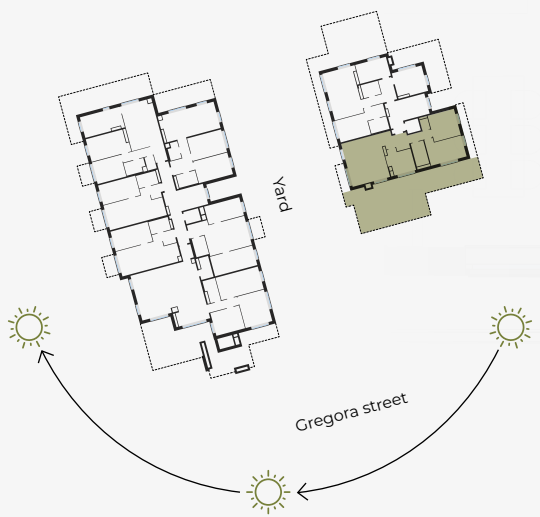

# Apartment #36

#	ROOM	M <sup>2</sup>
1	Hall	11,23
2	WC	1,57
3	Living r. & Kitchen	30,84
4	Bedroom	10,38
5	Bathroom	5,45
6	Bedroom	14,96

#	ROOM	M <sup>2</sup>
7	Bedroom	13,17
8	Terrace	77,09

**Living area 87,60**  
**Total area 164,69**

SCALE 1:120

IN 1 CENTIMETER - 120 CENTIMETERS

**hepsor**

📍 Citadeles iela 12, Rīga, LV-1010

📞 +371 26 603 222  
(WHATSAPP & VIBER) LV / EN / RU

✉️ olita@hepsor.lv