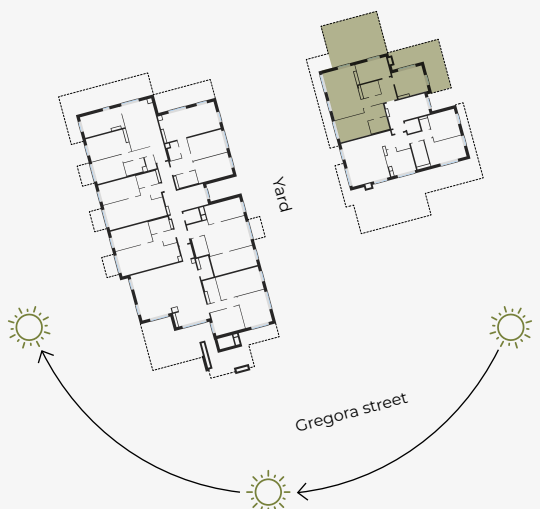

7th Floor, Gregora 2B, Riga

Apartment #37

#	ROOM	M ²	#	ROOM	M ²
1	Hall	8,85	7	Bedroom	13,88
2	Bathroom	4,30	8	Terrace	25,53
3	Bedroom	16,79	9	Terrace	40,15
4	Living r. & Kitchen	26,34	Living area 85,51		
5	Bedroom	11,10	Total area 151,19		
6	Bathroom	4,25			

SCALE 1:120

IN 1 CENTIMETER - 120 CENTIMETERS

hepsor

📍 Citadeles iela 12, Rīga, LV-1010

📞 +371 26 603 222
(WHATSAPP & VIBER) LV / EN / RU

✉️ olita@hepsor.lv