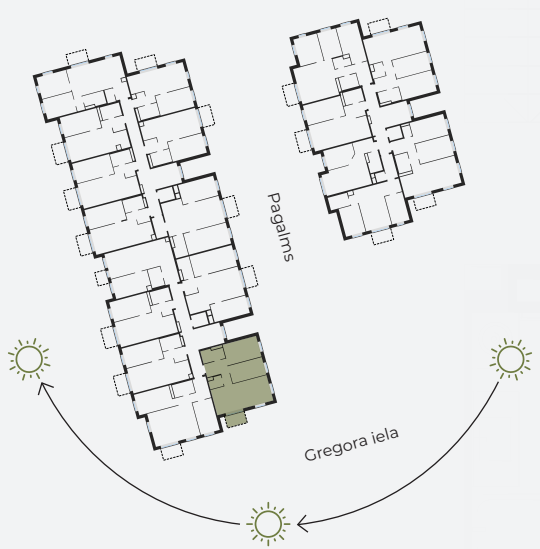

2. stāvs, Gregora iela 2A, Rīga

Dzīvoklis nr. 7

#	TELPA	M ²
1	Priekštelpa	7,35
2	Vannasistaba	4,69
3	WC	2,37
4	Dzīvojamā istaba-Virtuve	27,16
5	Guļamistaba	11,11
6	Guļamistaba	13,20
7	Balkons	3,98

Dzīvojamā platība 65,88

Kopeja platība 69,86

MĒROGS 1:80

1 CENTIMETRĀ – 80 CENTIMETRI

hepsor

📍 Citadeles iela 12, Rīga, LV-1010

📞 +371 26 603 222
(WHATSAPP & VIBER) LV / EN / RU

✉️ olita@hepsor.lv