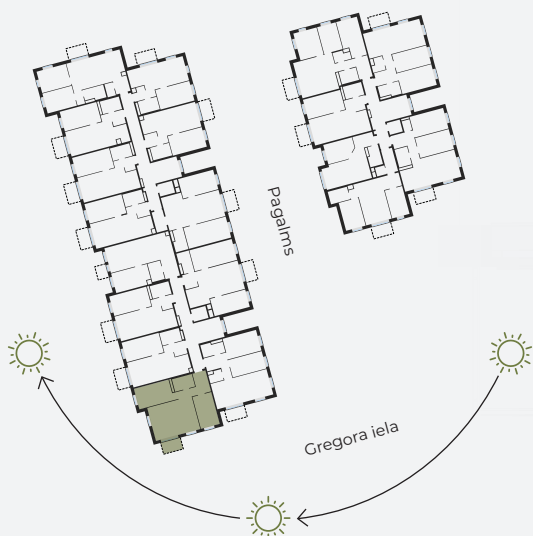

2. stāvs, Gregora iela 2A, Rīga

Dzīvoklis nr. 8

#	TELPA	M ²
1	Priekštelpa	6,22
2	Vannasistaba	4,75
3	Guļamistaba	14,11
4	Dzīvojamā istaba-Virtuve	29,89
5	Guļamistaba	11,47
6	Balkons	3,97

Dzīvojamā platība 66,44

Kopeja platība 70,41

MĒROGS 1:80

0 80 160 240

1 CENTIMETRĀ – 80 CENTIMETRI

hepsor

📍 Citadeles iela 12, Rīga, LV-1010

📞 +371 26 603 222
(WHATSAPP & VIBER) LV / EN / RU

✉️ olita@hepsor.lv