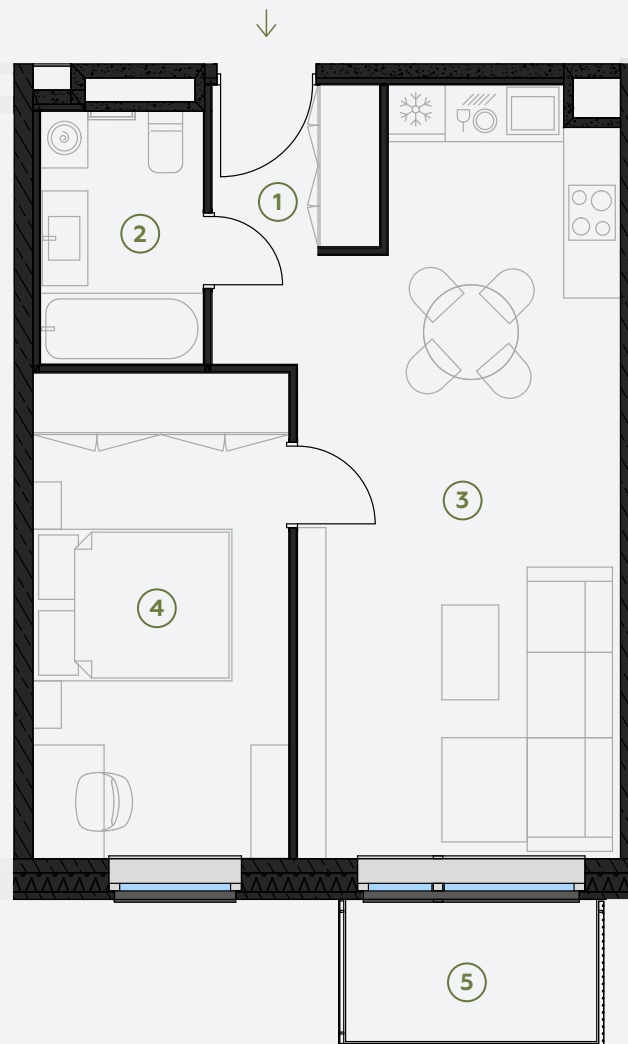

## Dzīvoklis nr. 9

#	TELPA	M <sup>2</sup>
1	Priekštelpa	4,26
2	Vannasistaba	4,60
3	Dzīvojamā istaba-Virtuve	25,84
4	Guļamistaba	13,84
5	Balkons	3,97

**Dzīvojamā platība 48,54**

**Kopeja platība 52,51**

MĒROGS 1:80