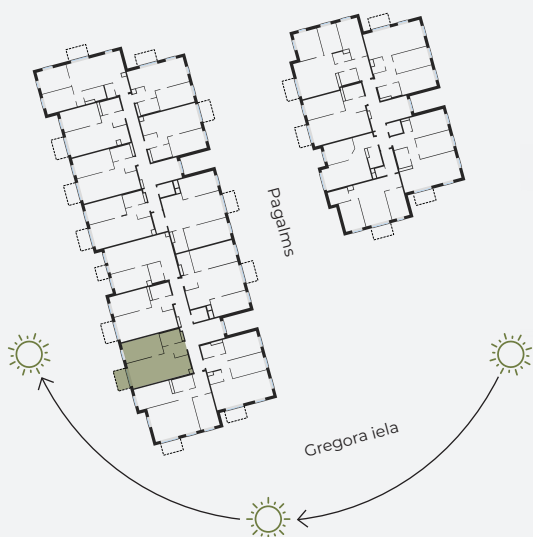

## Dzīvoklis nr. 9

#	TELPA	M <sup>2</sup>
1	Priekštelpa	4,26
2	Vannasistaba	4,60
3	Dzīvojamā istaba-Virtuve	25,84
4	Guļamistaba	13,84
5	Balkons	3,97

**Dzīvojamā platība 48,54**

**Kopeja platība 52,51**

MĒROGS 1:80