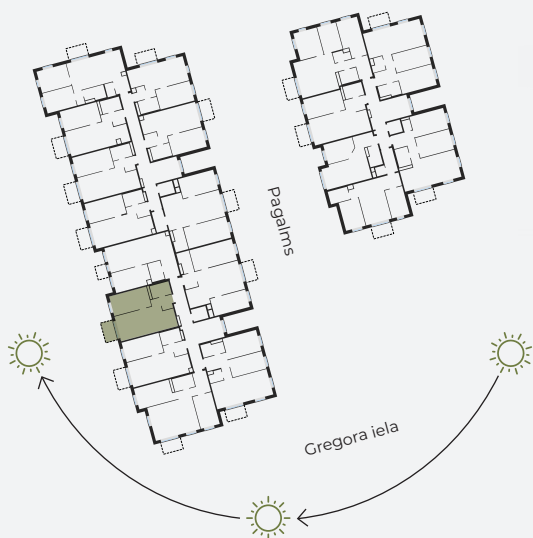

2. stāvs, Gregora iela 2A, Rīga
Dzīvoklis nr. 10

#	TELPA	M ²
1	Priekštelpa	4,08
2	Vannasistaba	4,46
3	Dzīvojamā istaba-Virtuve	25,38
4	Guļamistaba	13,84
5	Balkons	3,97

Dzīvojamā platība 47,76
Kopeja platība 51,73

MĒROGS 1:80

1 CENTIMETRĀ – 80 CENTIMETRI

hepsor

📍 Citadeles iela 12, Rīga, LV-1010

📞 +371 26 603 222
(WHATSAPP & VIBER) LV / EN / RU

✉️ olita@hepsor.lv