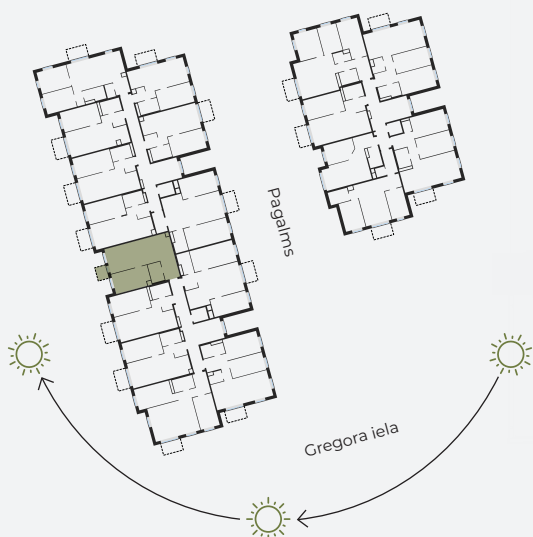

2. stāvs, Gregora iela 2A, Rīga

Dzīvoklis nr. 11

#	TELPA	M ²
1	Priekštelpa	5,43
2	Vannasistaba	4,36
3	Dzīvojamā istaba-Virtuve	29,83
4	Guļamistaba	12,93
5	Balkons	2,51

Dzīvojamā platība 52,55

Kopeja platība 55,06

MĒROGS 1:80

1 CENTIMETRĀ – 80 CENTIMETRI

hepsor

📍 Citadeles iela 12, Rīga, LV-1010

📞 +371 26 603 222
(WHATSAPP & VIBER) LV / EN / RU

✉️ olita@hepsor.lv