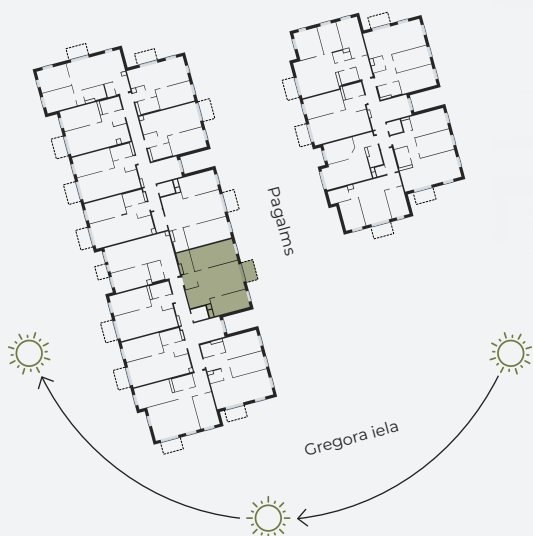

2. stāvs, Gregora iela 2A, Rīga

Dzīvoklis nr. 12

#	TELPA	M ²
1	Priekštelpa	3,46
2	Vannasistaba	4,51
3	Dzīvojamā istaba-Virtuve	28,27
4	Guļamistaba	11,68
5	Guļamistaba	16,97
6	Balkons	3,97

Dzīvojamā platība 64,89

Kopeja platība 68,86

MĒROGS 1:80

1 CENTIMETRĀ – 80 CENTIMETRI

hepsor

📍 Citadeles iela 12, Rīga, LV-1010

📞 +371 26 603 222
(WHATSAPP & VIBER) LV / EN / RU

✉️ olita@hepsor.lv