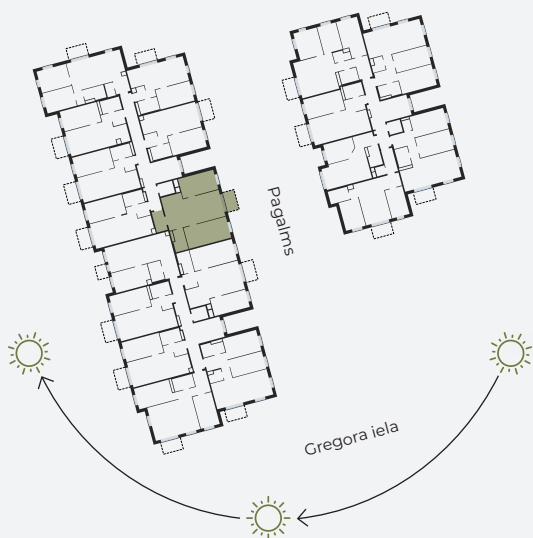

2. stāvs, Gregora iela 2A, Rīga
Dzīvoklis nr. 39

#	TELPA	M ²
1	Priekštelpa	4,40
2	Vannasistaba	4,80
3	Dzīvojamā istaba-Virtuve	30,62
4	Guļamistaba	13,14
5	Guļamistaba	16,97
6	Balkons	3,98

Dzīvojamā platība 69,93

Kopeja platība 73,91

MĒROGS 1:80

0 80 160 240

1 CENTIMETRĀ – 80 CENTIMETRI

hepsor

📍 Citadeles iela 12, Rīga, LV-1010

📞 +371 26 603 222
(WHATSAPP & VIBER) LV / EN / RU

✉️ olita@hepsor.lv