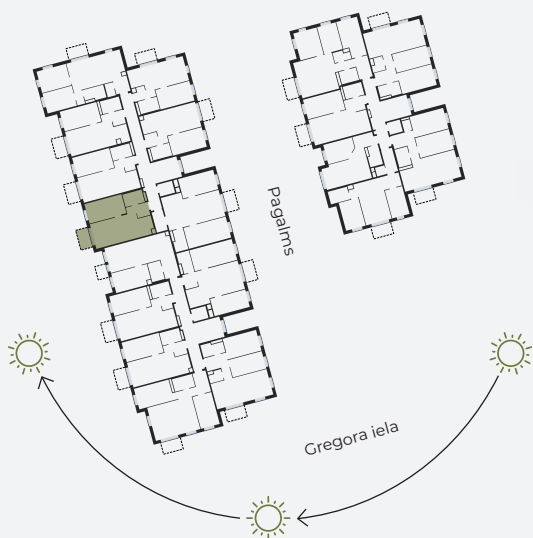

2. stāvs, Gregora iela 2A, Rīga
Dzīvoklis nr. 40

#	TELPA	M ²
1	Priekštelpa	4,27
2	Vannasistaba	4,60
3	Dzīvojamā istaba-Virtuve	25,86
4	Guļamistaba	13,84
5	Balkons	3,97

Dzīvojamā platība 48,57
Kopeja platība 52,54

MĒROGS 1:80

1 CENTIMETRĀ – 80 CENTIMETRI

hepsor

📍 Citadeles iela 12, Rīga, LV-1010

📞 +371 26 603 222
(WHATSAPP & VIBER) LV / EN / RU

✉️ olita@hepsor.lv