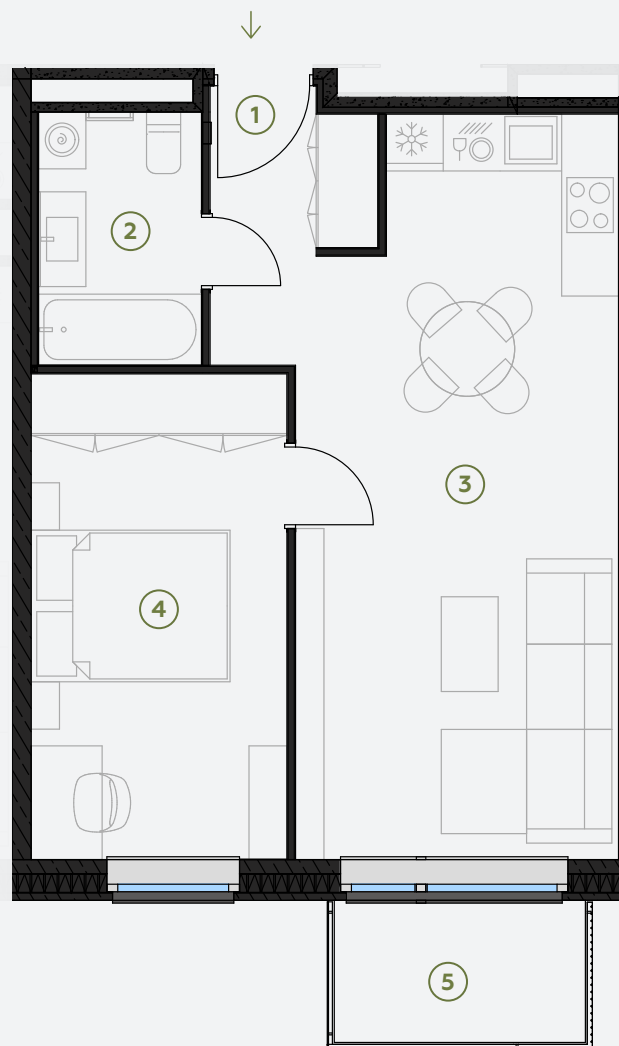

## Dzīvoklis nr. 41

#	TELPA	M <sup>2</sup>
1	Priekštelpa	4,08
2	Vannasistaba	4,60
3	Dzīvojamā istaba-Virtuve	25,38
4	Guļamistaba	13,84
5	Balkons	3,97

Dzīvojamā platība 47,9

Kopeja platība 51,87

MĒROGS 1:80