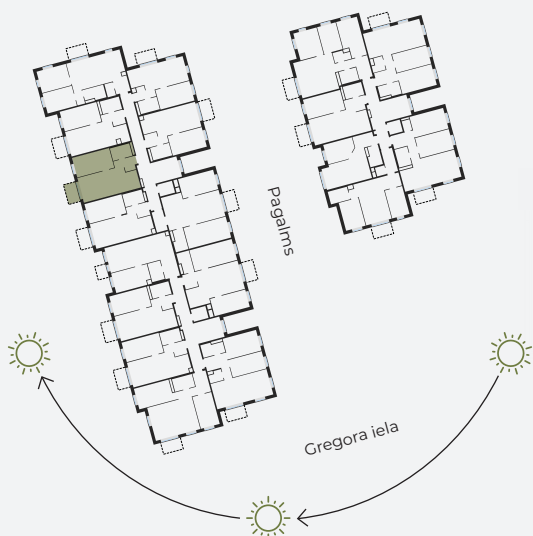

## Dzīvoklis nr. 41

#	TELPA	M <sup>2</sup>
1	Priekštelpa	4,08
2	Vannasistaba	4,60
3	Dzīvojamā istaba-Virtuve	25,38
4	Guļamistaba	13,84
5	Balkons	3,97

Dzīvojamā platība 47,9

Kopeja platība 51,87

MĒROGS 1:80