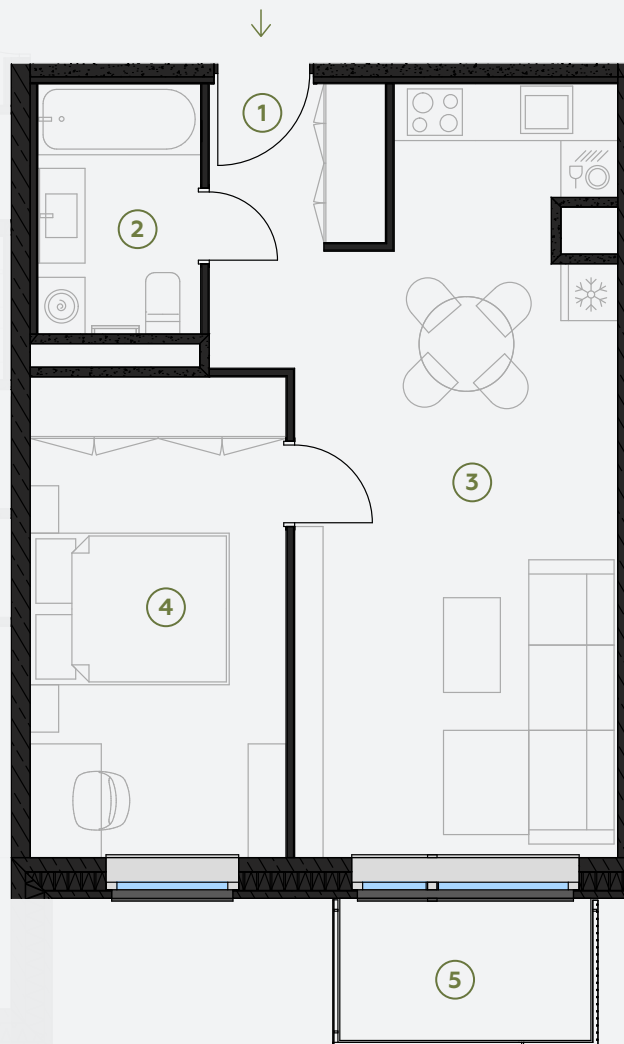

2. stāvs, Gregora iela 2A, Rīga
Dzīvoklis nr. 42

#	TELPA	M ²
1	Priekštelpa	4,45
2	Vannasistaba	4,55
3	Dzīvojamā istaba-Virtuve	25,50
4	Guļamistaba	13,70
5	Balkons	3,97

Dzīvojamā platība 48,20

Kopeja platība 52,17