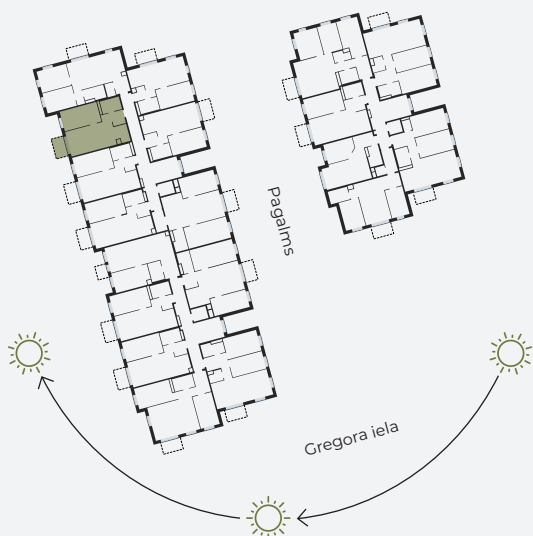

2. stāvs, Gregora iela 2A, Rīga
Dzīvoklis nr. 42

#	TELPA	M ²
1	Priekštelpa	4,45
2	Vannasistaba	4,55
3	Dzīvojamā istaba-Virtuve	25,50
4	Guļamistaba	13,70
5	Balkons	3,97

Dzīvojamā platība 48,20

Kopeja platība 52,17

MĒROGS 1:80

1 CENTIMETRĀ – 80 CENTIMETRI

hepsor

📍 Citadeles iela 12, Rīga, LV-1010

📞 +371 26 603 222
(WHATSAPP & VIBER) LV / EN / RU

✉️ olita@hepsor.lv