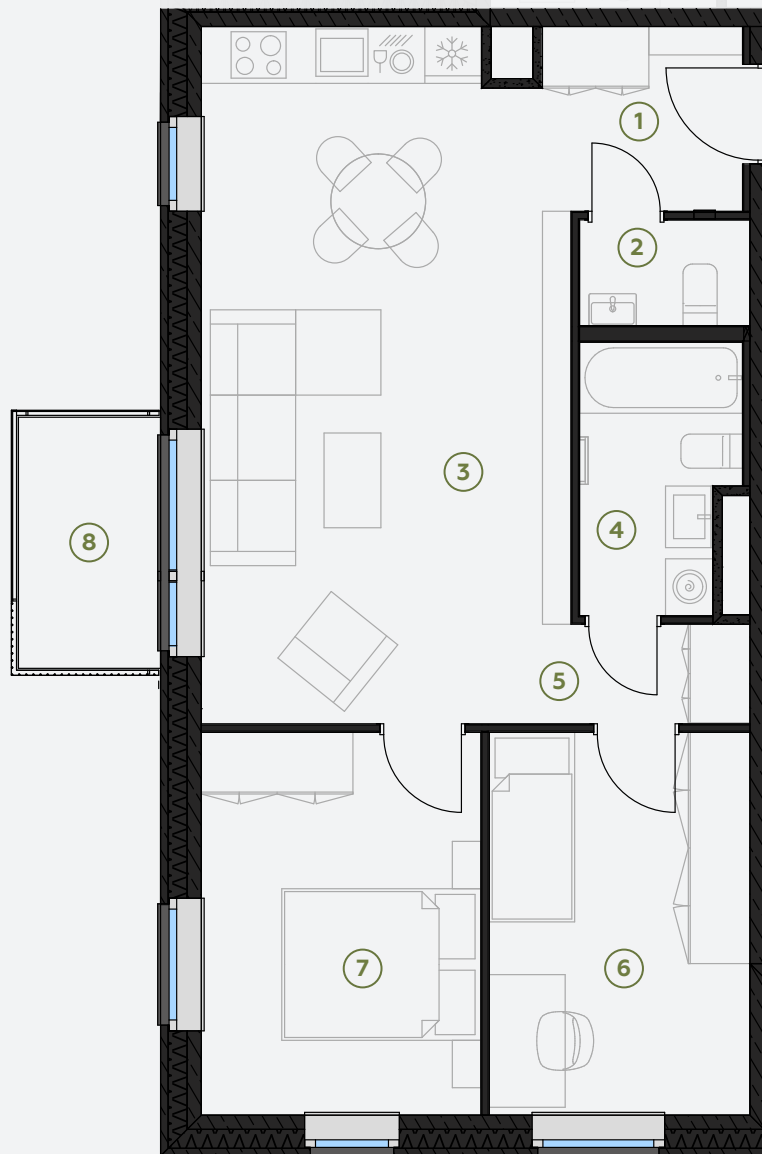

2. stāvs, Gregora iela 2A, Rīga

Dzīvoklis nr. 43

#	TELPA	M ²	#	TELPA	M ²
1	Priekštelpa	3,73	7	Guļamistaba	11,91
2	WC	2,01	8	Balkons	3,98
3	Dzīv. ist. - virtuve	28,09	Dzīvojamā platība 63,37		
4	Vannasistaba	4,54	Kopeja platība 67,35		
5	Gaitenis	1,98			
6	Guļamistaba	11,11			

MĒROGS 1:80

0 80 160 240

1 CENTIMETRĀ – 80 CENTIMETRI

hepsor

📍 Citadeles iela 12, Rīga, LV-1010

📞 +371 26 603 222
(WHATSAPP & VIBER) LV / EN / RU

✉️ olita@hepsor.lv