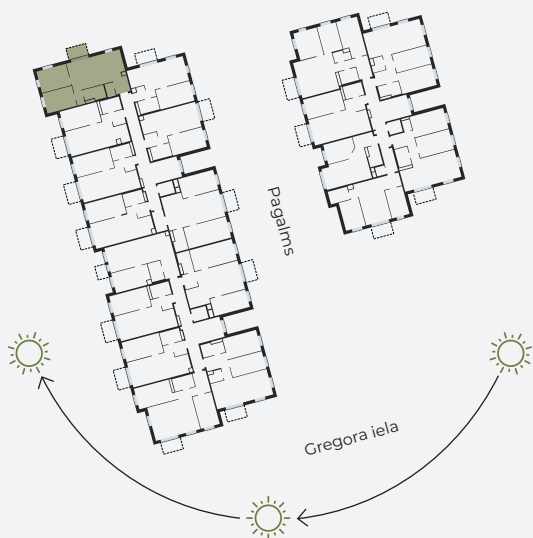

2. stāvs, Gregora iela 2A, Rīga

Dzīvoklis nr. 43

#	TELPA	M ²	#	TELPA	M ²
1	Priekštelpa	3,73	7	Guļamistaba	11,91
2	WC	2,01	8	Balkons	3,98
3	Dzīv. ist. - virtuve	28,09	Dzīvojamā platība 63,37		
4	Vannasistaba	4,54	Kopeja platība 67,35		
5	Gaitenis	1,98			
6	Guļamistaba	11,11			

MĒROGS 1:80

0 80 160 240

1 CENTIMETRĀ – 80 CENTIMETRI

hepsor

📍 Citadeles iela 12, Rīga, LV-1010

📞 +371 26 603 222
(WHATSAPP & VIBER) LV / EN / RU

✉️ olita@hepsor.lv