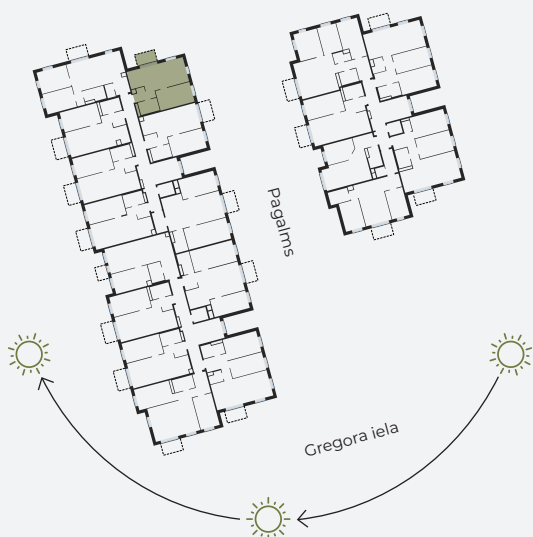

2. stāvs, Gregora iela 2A, Rīga

Dzīvoklis nr. 44

#	TELPA	M ²
1	Priekštelpa	3,88
2	Vannasistaba	4,47
3	Dzīvojamā istaba-Virtuve	24,20
4	Guļamistaba	13,08
5	Balkons	3,98

Dzīvojamā platība 45,63

Kopeja platība 49,61

MĒROGS 1:80

0 80 160 240

1 CENTIMETRĀ – 80 CENTIMETRI

hepsor

📍 Citadeles iela 12, Rīga, LV-1010

📞 +371 26 603 222
(WHATSAPP & VIBER) LV / EN / RU

✉️ olita@hepsor.lv