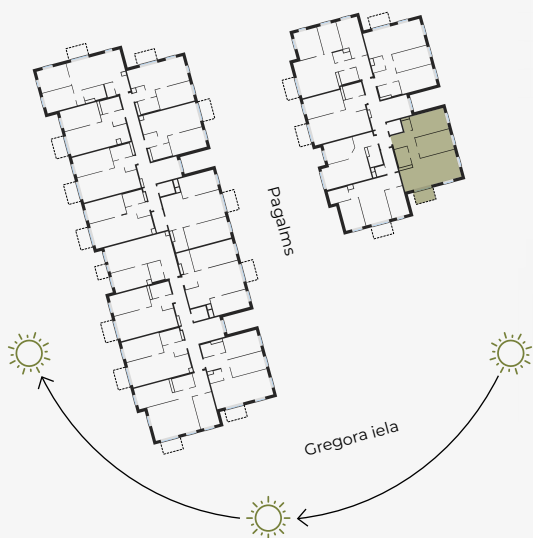

2. stāvs, Gregora iela 2B, Rīga

Dzīvoklis nr. 6

#	TELPA	M ²
1	Priekštelpa	7,82
2	WC	1,57
3	Vannasistaba	4,24
4	Dzīvojamā istaba-Virtuve	27,35
5	Guļamistaba	12,78
6	Guļamistaba	13,25
7	Balkons	3,97

Dzīvojamā platība 67,01

Kopeja platība 70,98

MĒROGS 1:80

1 CENTIMETRĀ – 80 CENTIMETRI

hepsor

📍 Citadeles iela 12, Rīga, LV-1010

📞 +371 26 603 222
(WHATSAPP & VIBER) LV / EN / RU

✉️ olita@hepsor.lv