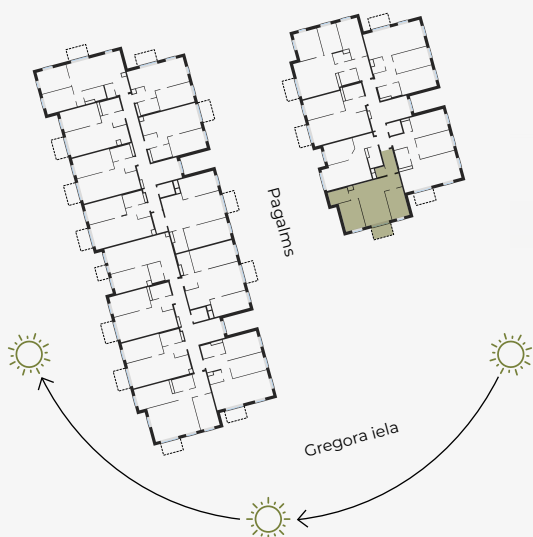

2. stāvs, Gregora iela 2B, Rīga

Dzīvoklis nr. 7

| # | TELPA | M ² |
|---|--------------------------|----------------|
| 1 | Priekštelpa | 7,72 |
| 2 | WC | 1,55 |
| 3 | Dzīvojamā istaba-Virtuve | 23,38 |
| 4 | Guļamistaba | 9,26 |
| 5 | Guļamistaba | 10,42 |
| 6 | Vannasistaba | 4,56 |
| 7 | Balkons | 3,97 |

Dzīvojamā platība 56,89

Kopeja platība 60,86

MĒROGS 1:80

0 80 160 240

1 CENTIMETRĀ – 80 CENTIMETRI

hepsor

📍 Citadeles iela 12, Rīga, LV-1010

📞 +371 26 603 222
(WHATSAPP & VIBER) LV / EN / RU