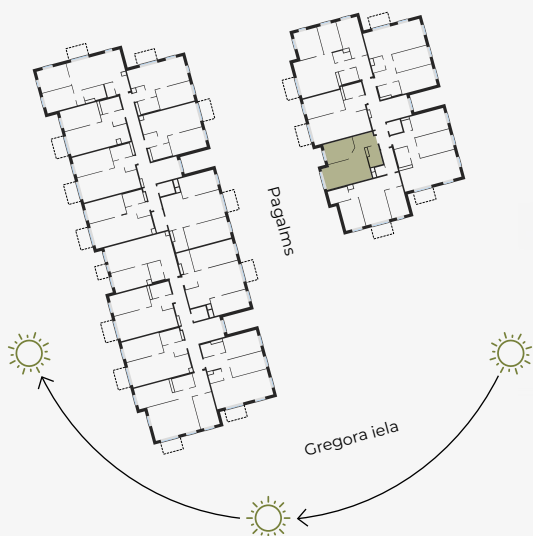

## Dzīvoklis nr. 8

#	TELPA	M <sup>2</sup>
1	Priekštelpa	5,40
2	Vannasistaba	4,23
3	Dzīvojamā istaba-Virtuve	21,49
4	Guļamistaba	9,84

**Dzīvojamā platība 40,96**

**Kopeja platība 40,96**

MĒROGS 1:80

1 CENTIMETRĀ – 80 CENTIMETRI