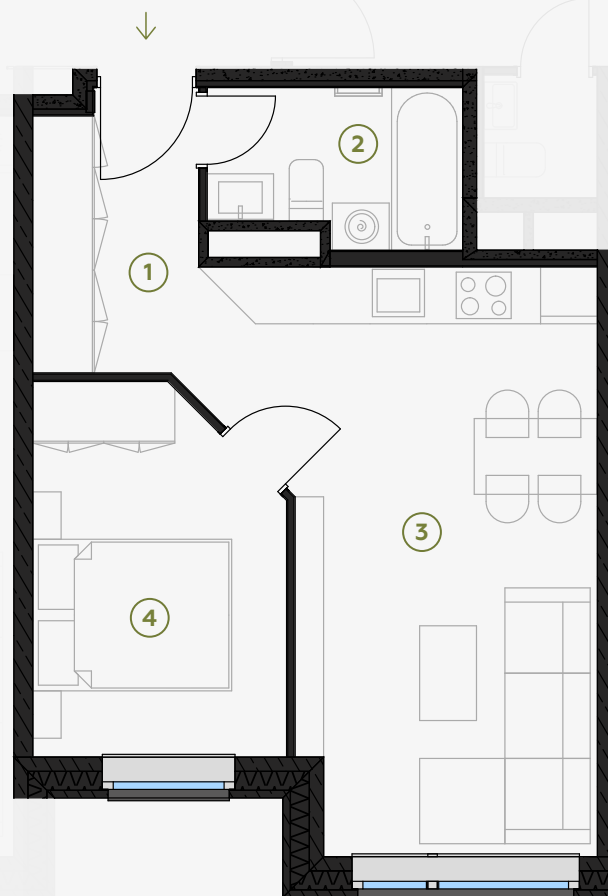

## Dzīvoklis nr. 8

#	TELPA	M <sup>2</sup>
1	Priekštelpa	5,40
2	Vannasistaba	4,23
3	Dzīvojamā istaba-Virtuve	21,49
4	Guļamistaba	9,84

**Dzīvojamā platība 40,96**

**Kopeja platība 40,96**

MĒROGS 1:80

1 CENTIMETRĀ – 80 CENTIMETRI