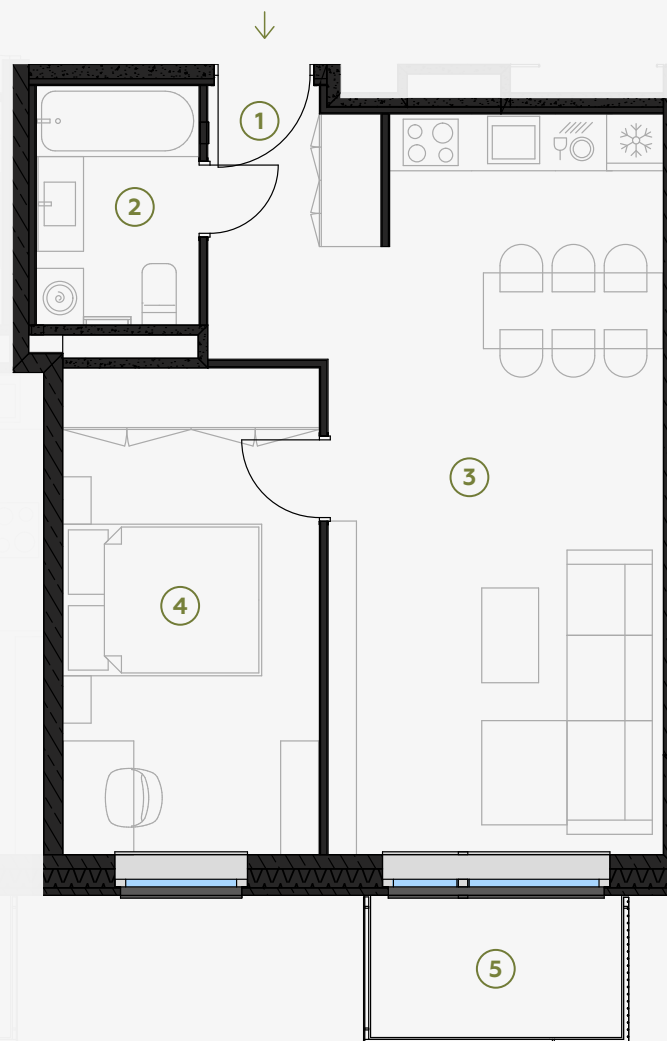

hepsor

📍 Citadeles iela 12, Rīga, LV-1010

📞 +371 26 603 222
(WHATSAPP & VIBER) LV / EN / RU

✉️ olita@hepsor.lv