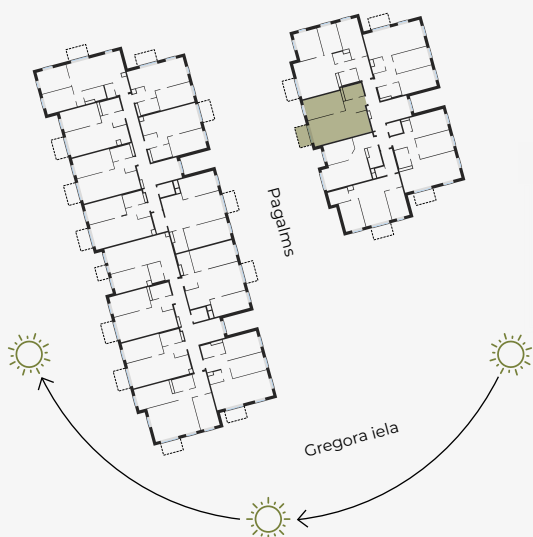

## Dzīvoklis nr. 9

#	TELPA	M <sup>2</sup>
1	Priekštelpa	4,53
2	Vannasistaba	4,35
3	Dzīvojamā istaba-Virtuve	26,76
4	Guļamistaba	13,92
5	Balkons	3,97

**Dzīvojamā platība 49,56**

**Kopeja platība 53,53**

MĒROGS 1:80