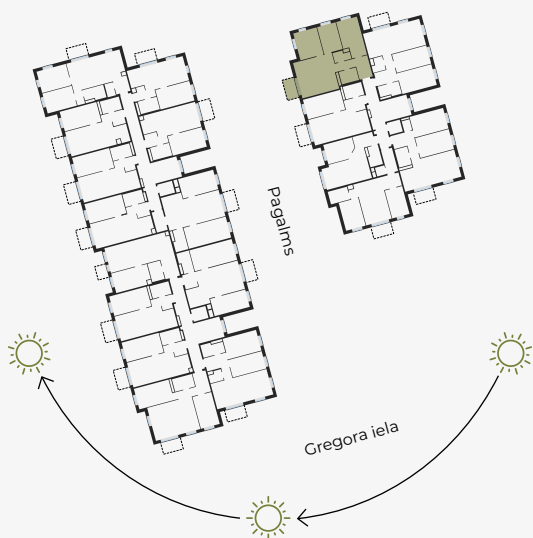

2. stāvs, Gregora iela 2B, Rīga

Dzīvoklis nr. 10

#	TELPA	M ²	#	TELPA	M ²
1	Priekštelpa	8,20	7	Guļamistaba	13,72
2	Vannasistaba	4,06	8	Balkons	3,97
3	Vannasistaba	2,72			
4	Dzīv. ist. - virtuve	25,57			
5	Guļamistaba	11,90			
6	Guļamistaba	9,45			

Dzīvojamā platība 75,62

Kopeja platība 79,59

MĒROGS 1:80

1 CENTIMETRĀ – 80 CENTIMETRI

hepsor

📍 Citadeles iela 12, Rīga, LV-1010

📞 +371 26 603 222
(WHATSAPP & VIBER) LV / EN / RU

✉️ olita@hepsor.lv