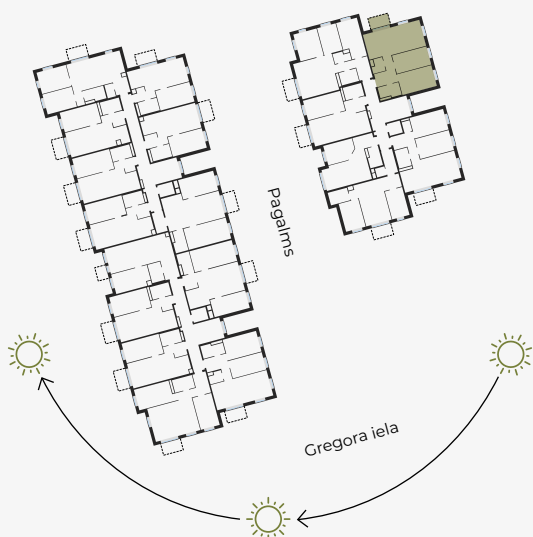

2. stāvs, Gregora iela 2B, Rīga

Dzīvoklis nr. 11

#	TELPA	M²
1	Priekštelpa	7,26
2	Vannasistaba	4,53
3	Vannasistaba	2,70
4	Guļamistaba	13,59
5	Guļamistaba	11,96
6	Dzīvojamā istaba-Virtuve	27,70
7	Balkons	3,97

Dzīvojamā platība 67,74

Kopeja platība 71,71

MĒROGS 1:80

0 80 160 240

1 CENTIMETRĀ - 80 CENTIMETRI

hepsor

📍 Citadeles iela 12, Rīga, LV-1010

📞 +371 26 603 222

(WHATSAPP & VIBER) LV / EN / RU

✉️ olita@hepsor.lv