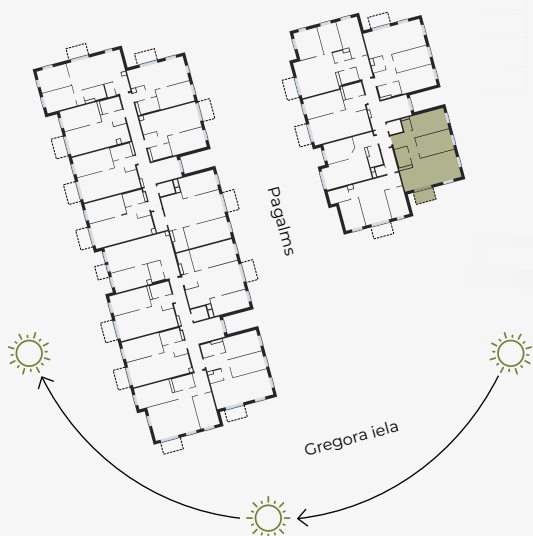

3. stāvs, Gregora iela 2B, Rīga

Dzīvoklis nr. 12

#	TELPA	M ²
1	Priekštelpa	7,82
2	WC	1,57
3	Vannasistaba	4,24
4	Dzīvojamā istaba-Virtuve	27,35
5	Guļamistaba	12,78
6	Guļamistaba	13,25
7	Balkons	3,97

Dzīvojamā platība 67,01

Kopeja platība 70,98

MĒROGS 1:80

1 CENTIMETRĀ – 80 CENTIMETRI

hepsor

📍 Citadeles iela 12, Rīga, LV-1010

📞 +371 26 603 222

(WHATSAPP & VIBER) LV / EN / RU

✉️ olita@hepsor.lv