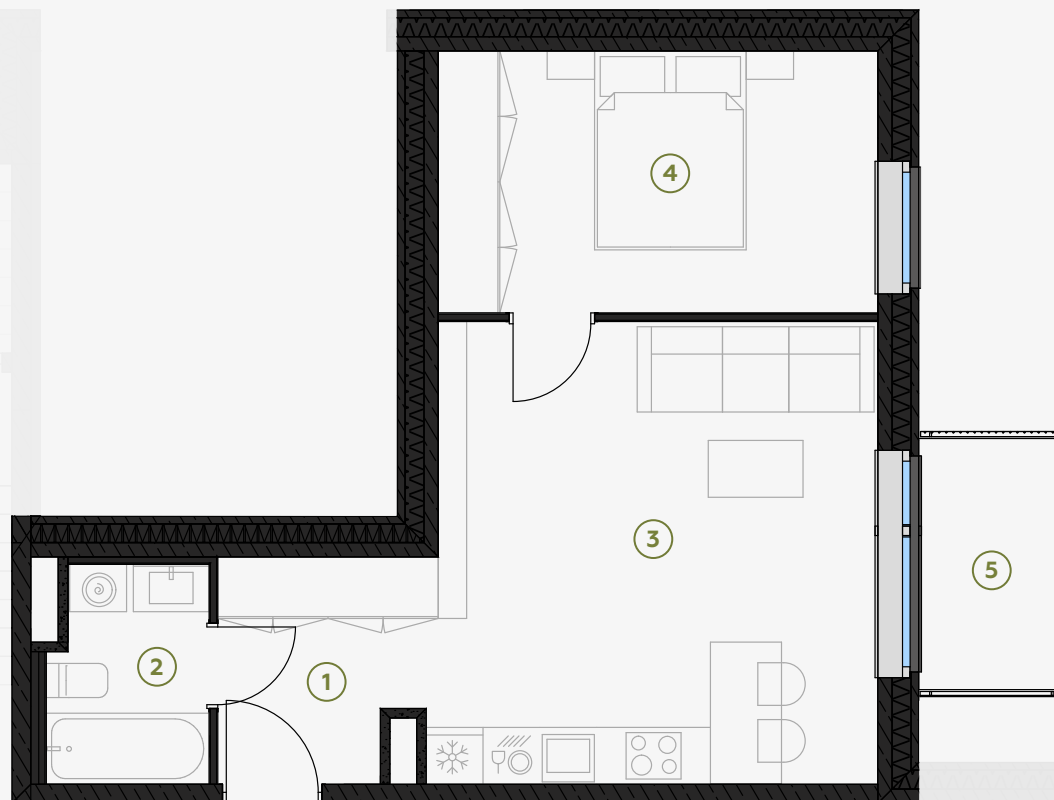

## Квартира № 1

#	ПОМЕЩЕНИЕ	М <sup>2</sup>
1	Прихожая	4,89
2	Санузел	3,78
3	Гостиная-Кухня	22,97
4	Спальня	12,83
5	Балкон	3,98

**Жилая площадь 44,47**

**Общая площадь 48,45**

МАСШТАБ 1:80

В 1 САНТИМЕТРЕ – 80 САНТИМЕТРОВ