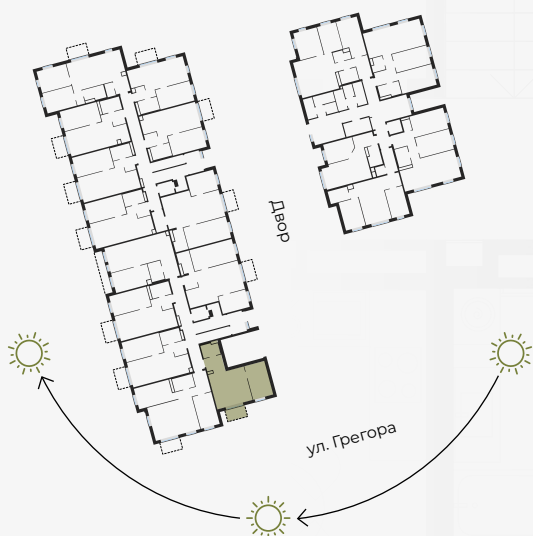

## Квартира № 1

#	ПОМЕЩЕНИЕ	М <sup>2</sup>
1	Прихожая	4,89
2	Санузел	3,78
3	Гостиная-Кухня	22,97
4	Спальня	12,83
5	Балкон	3,98

**Жилая площадь 44,47**

**Общая площадь 48,45**

МАСШТАБ 1:80

В 1 САНТИМЕТРЕ – 80 САНТИМЕТРОВ