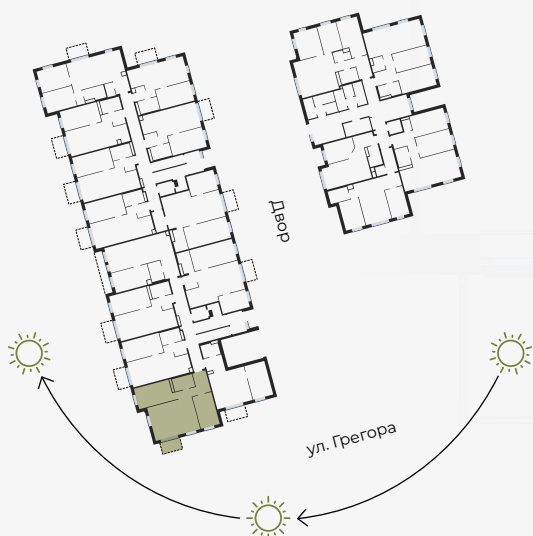

1 этаж, Грегора 2А, Рига

Квартира № 2

#	ПОМЕЩЕНИЕ	М ²
1	Прихожая	6,22
2	Санузел	4,75
3	Спальня	14,11
4	Гостиная-Кухня	29,89
5	Спальня	11,47
6	Балкон	3,97

Жилая площадь 66,44

Общая площадь 70,41

МАСШТАБ 1:80

В 1 САНТИМЕТРЕ – 80 САНТИМЕТРОВ

hepsor

📍 Citadeles iela 12, Rīga, LV-1010

📞 +371 26 603 222
(WHATSAPP & VIBER) LV / EN / RU

✉️ olita@hepsor.lv