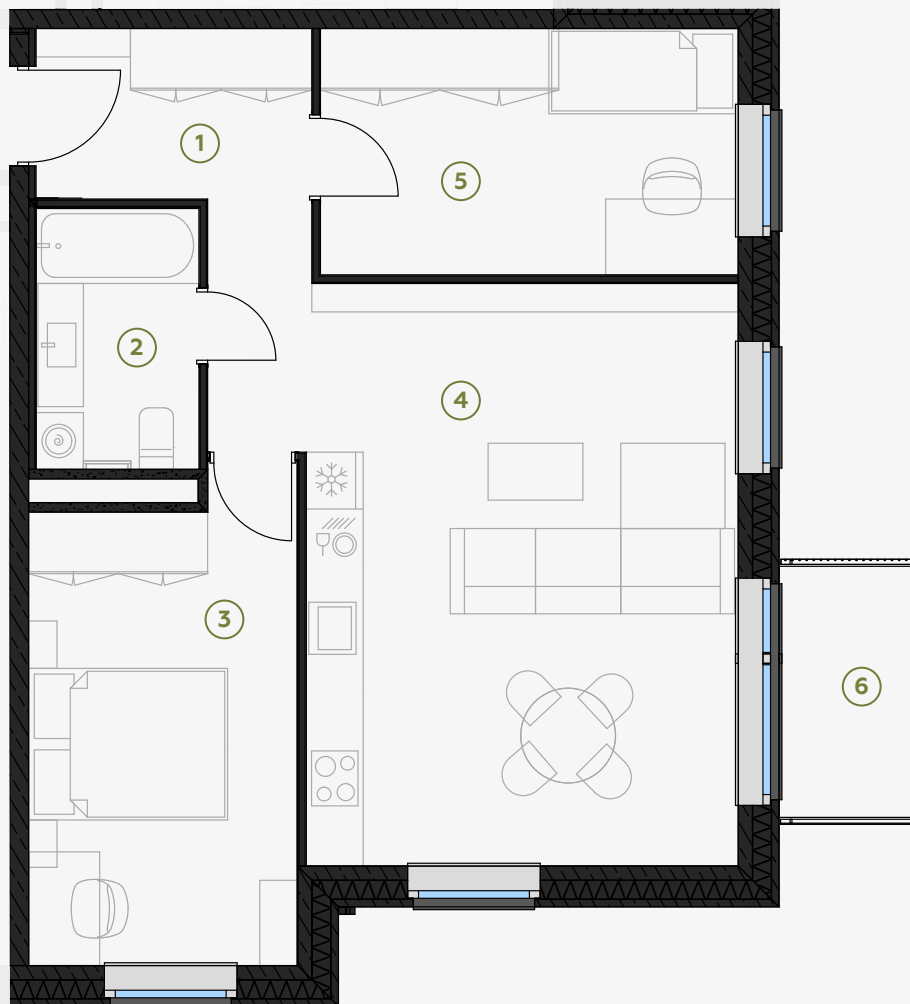

1 этаж, Грегора 2А, Рига

Квартира № 2

#	ПОМЕЩЕНИЕ	М ²
1	Прихожая	6,22
2	Санузел	4,75
3	Спальня	14,11
4	Гостиная-Кухня	29,89
5	Спальня	11,47
6	Балкон	3,97

Жилая площадь 66,44

Общая площадь 70,41

МАСШТАБ 1:80