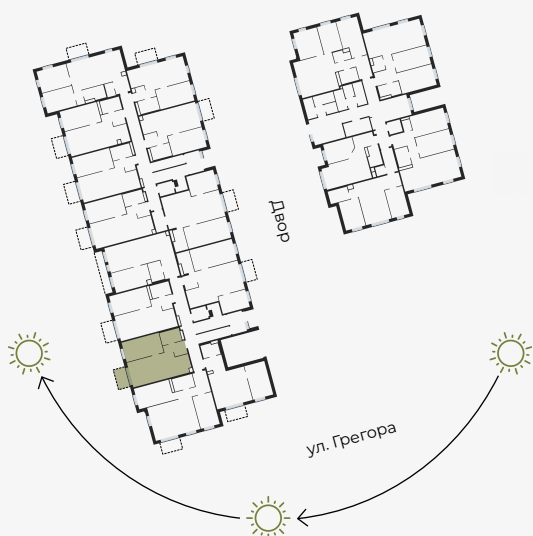

1 этаж, Грегора 2А, Рига

Квартира № 3

#	ПОМЕЩЕНИЕ	М ²
1	Прихожая	4,26
2	Санузел	4,60
3	Гостиная-Кухня	25,86
4	Спальня	13,84
5	Балкон	3,97

Жилая площадь **48,56**

Общая площадь **52,53**

МАСШТАБ 1:80

В 1 САНТИМЕТРЕ – 80 САНТИМЕТРОВ