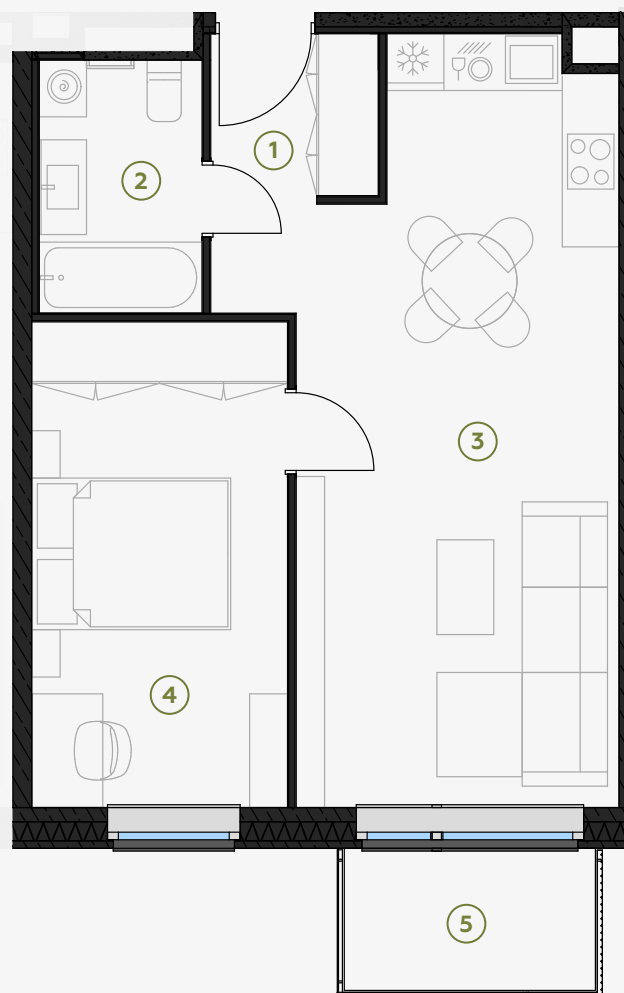

1 этаж, Грегора 2А, Рига

Квартира № 3

#	ПОМЕЩЕНИЕ	М ²
1	Прихожая	4,26
2	Санузел	4,60
3	Гостиная-Кухня	25,86
4	Спальня	13,84
5	Балкон	3,97

Жилая площадь **48,56**

Общая площадь **52,53**

МАСШТАБ 1:80

В 1 САНТИМЕТРЕ – 80 САНТИМЕТРОВ