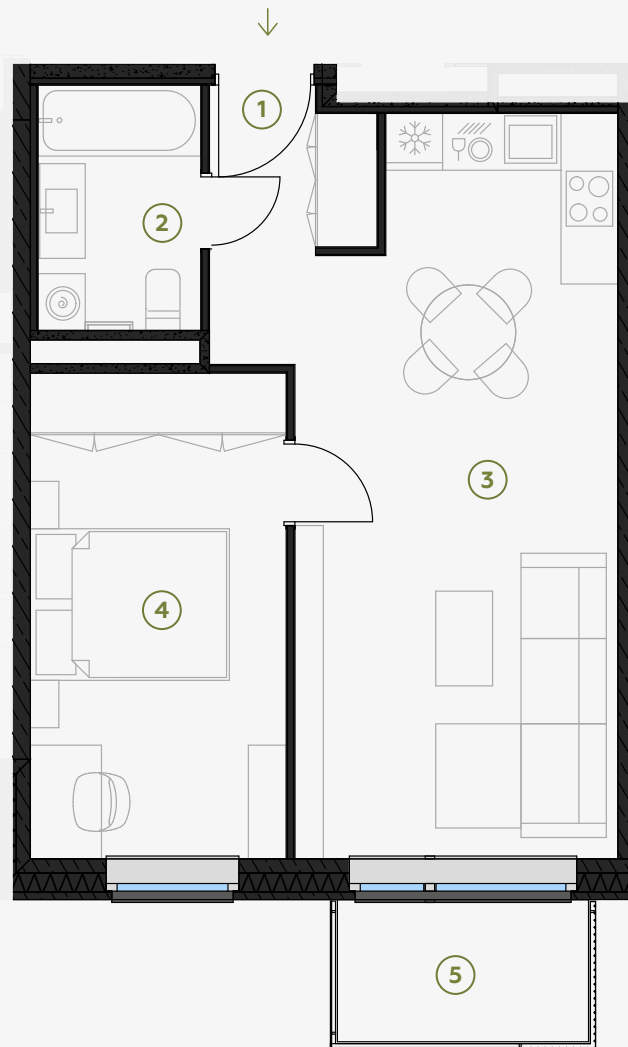

1 этаж, Грегора 2А, Рига
Квартира № 4

#	ПОМЕЩЕНИЕ	М ²
1	Прихожая	4,08
2	Санузел	4,46
3	Гостиная-Кухня	25,38
4	Спальня	13,84
5	Балкон	3,97

Жилая площадь 47,76

Общая площадь 51,73

МАСШТАБ 1:80

В 1 САНТИМЕТРЕ – 80 САНТИМЕТРОВ