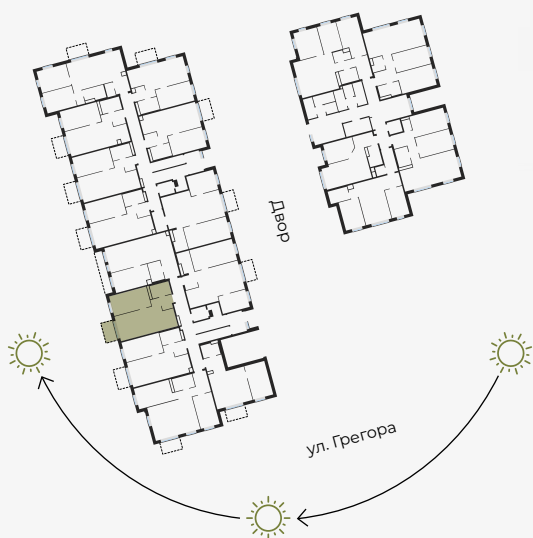

1 этаж, Грегора 2А, Рига
Квартира № 4

#	ПОМЕЩЕНИЕ	М ²
1	Прихожая	4,08
2	Санузел	4,46
3	Гостиная-Кухня	25,38
4	Спальня	13,84
5	Балкон	3,97

Жилая площадь 47,76

Общая площадь 51,73

МАСШТАБ 1:80

В 1 САНТИМЕТРЕ – 80 САНТИМЕТРОВ