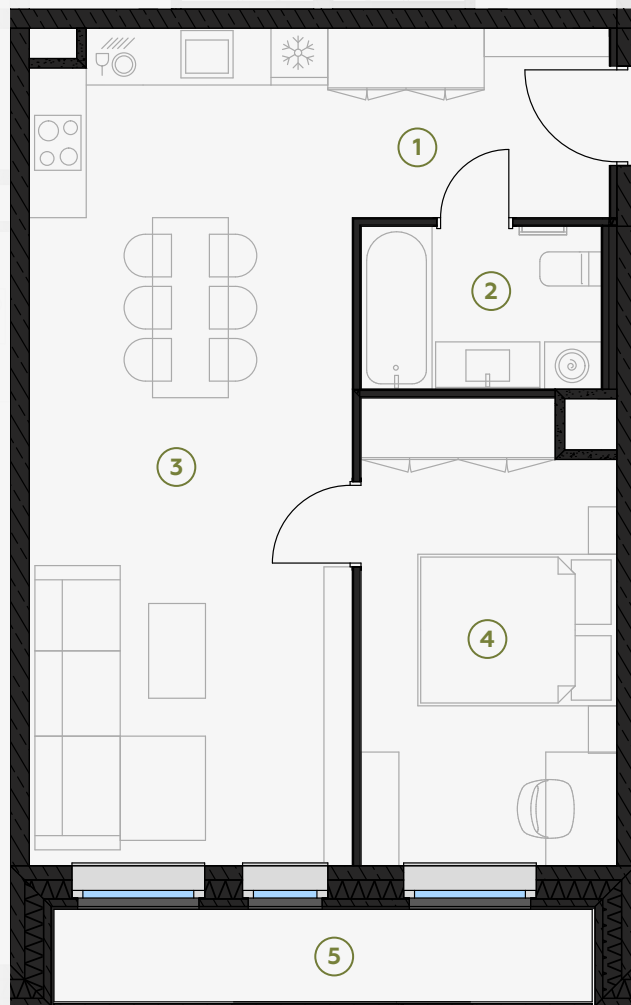

1 этаж, Грегора 2А, Рига

Квартира № 5

#	ПОМЕЩЕНИЕ	М ²
1	Прихожая	5,43
2	Санузел	4,36
3	Гостиная-Кухня	29,88
4	Спальня	12,91
5	Балкон	5,77

Жилая площадь **52,58**

Общая площадь **58,35**

МАСШТАБ 1:80

В 1 САНТИМЕТРЕ – 80 САНТИМЕТРОВ