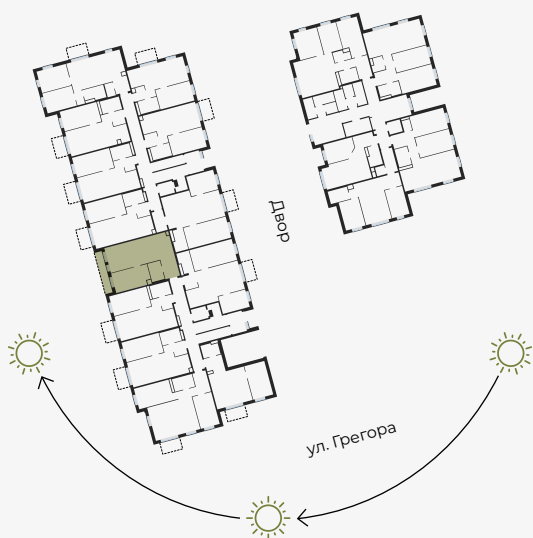

1 этаж, Грегора 2А, Рига

Квартира № 5

#	ПОМЕЩЕНИЕ	М ²
1	Прихожая	5,43
2	Санузел	4,36
3	Гостиная-Кухня	29,88
4	Спальня	12,91
5	Балкон	5,77

Жилая площадь **52,58**

Общая площадь **58,35**

МАСШТАБ 1:80

В 1 САНТИМЕТРЕ – 80 САНТИМЕТРОВ