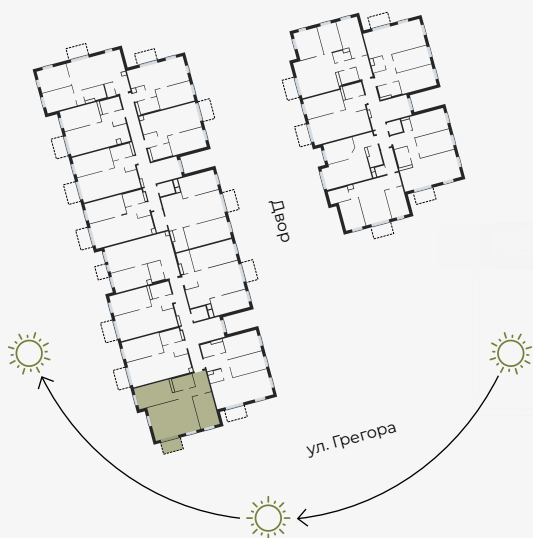

2 этаж, Грегора 2А, Рига

## Квартира № 8

#	ПОМЕЩЕНИЕ	М <sup>2</sup>
1	Прихожая	6,22
2	Санузел	4,75
3	Спальня	14,11
4	Гостиная-Кухня	29,89
5	Спальня	11,47
6	Балкон	3,97

Жилая площадь 66,44

Общая площадь 70,41

МАСШТАБ 1:80

В 1 САНТИМЕТРЕ – 80 САНТИМЕТРОВ