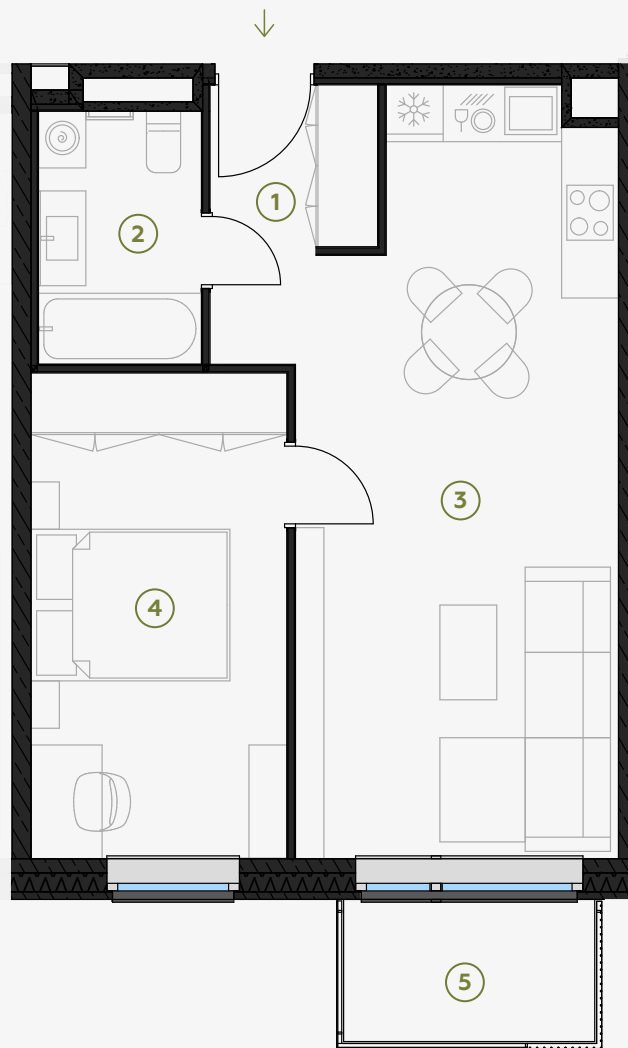

2 этаж, Грегора 2А, Рига

Квартира № 9

#	ПОМЕЩЕНИЕ	М ²
1	Прихожая	4,26
2	Санузел	4,60
3	Гостиная-Кухня	25,84
4	Спальня	13,84
5	Балкон	3,97

Жилая площадь **48,54**

Общая площадь **52,51**

МАСШТАБ 1:80

В 1 САНТИМЕТРЕ – 80 САНТИМЕТРОВ