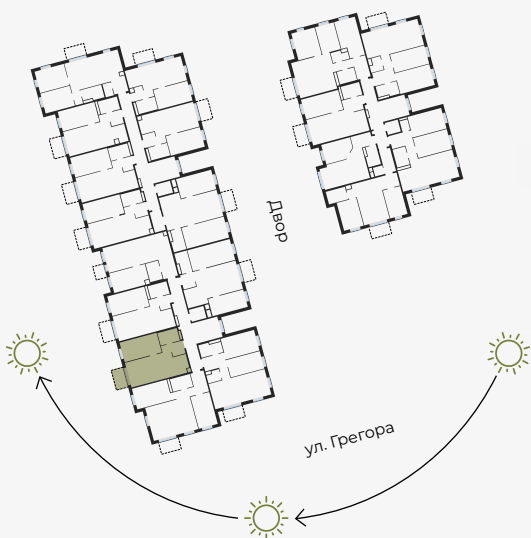

2 этаж, Грегора 2А, Рига

Квартира № 9

#	ПОМЕЩЕНИЕ	М ²
1	Прихожая	4,26
2	Санузел	4,60
3	Гостиная-Кухня	25,84
4	Спальня	13,84
5	Балкон	3,97

Жилая площадь **48,54**

Общая площадь **52,51**

МАСШТАБ 1:80

В 1 САНТИМЕТРЕ – 80 САНТИМЕТРОВ