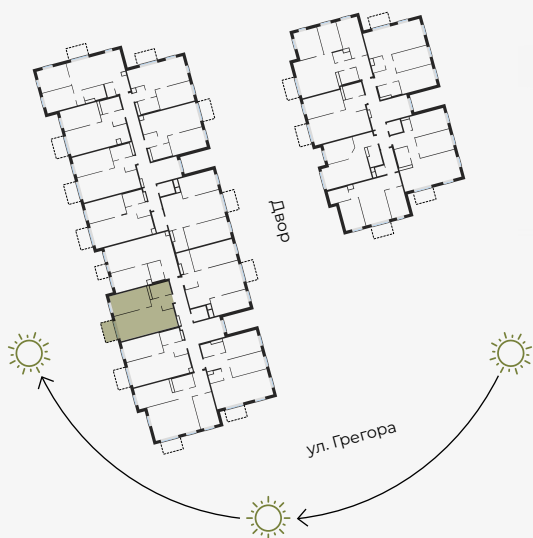

2 этаж, Грегора 2А, Рига

Квартира № 10

#	ПОМЕЩЕНИЕ	М ²
1	Прихожая	4,08
2	Санузел	4,46
3	Гостиная-Кухня	25,38
4	Спальня	13,84
5	Балкон	3,97

Жилая площадь 47,76

Общая площадь 51,73

МАСШТАБ 1:80

В 1 САНТИМЕТРЕ – 80 САНТИМЕТРОВ