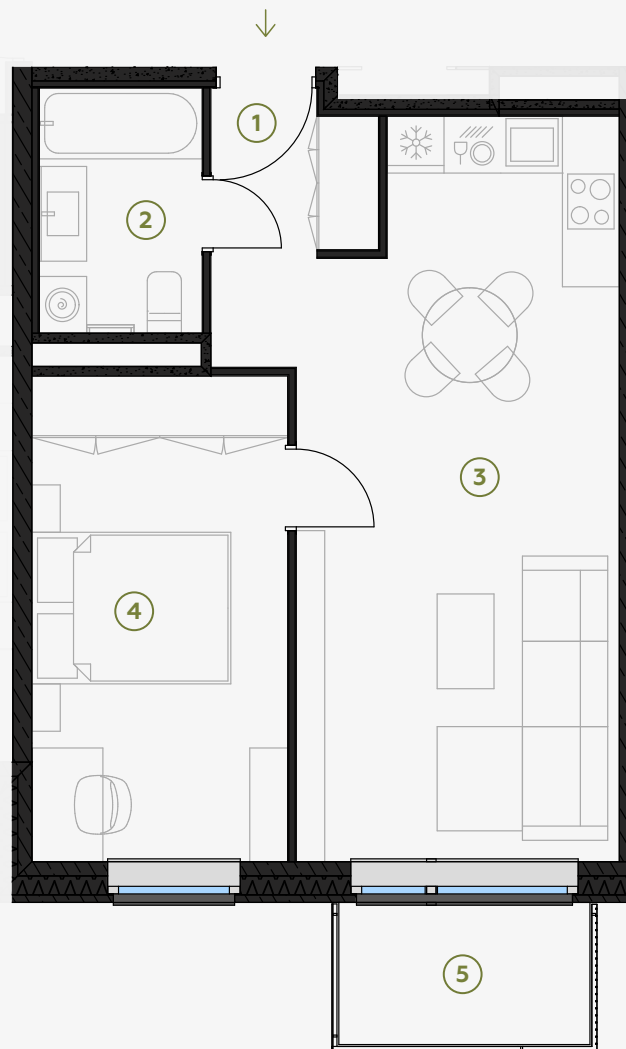

2 этаж, Грегора 2А, Рига

Квартира № 10

#	ПОМЕЩЕНИЕ	М ²
1	Прихожая	4,08
2	Санузел	4,46
3	Гостиная-Кухня	25,38
4	Спальня	13,84
5	Балкон	3,97

Жилая площадь 47,76

Общая площадь 51,73

МАСШТАБ 1:80

В 1 САНТИМЕТРЕ – 80 САНТИМЕТРОВ