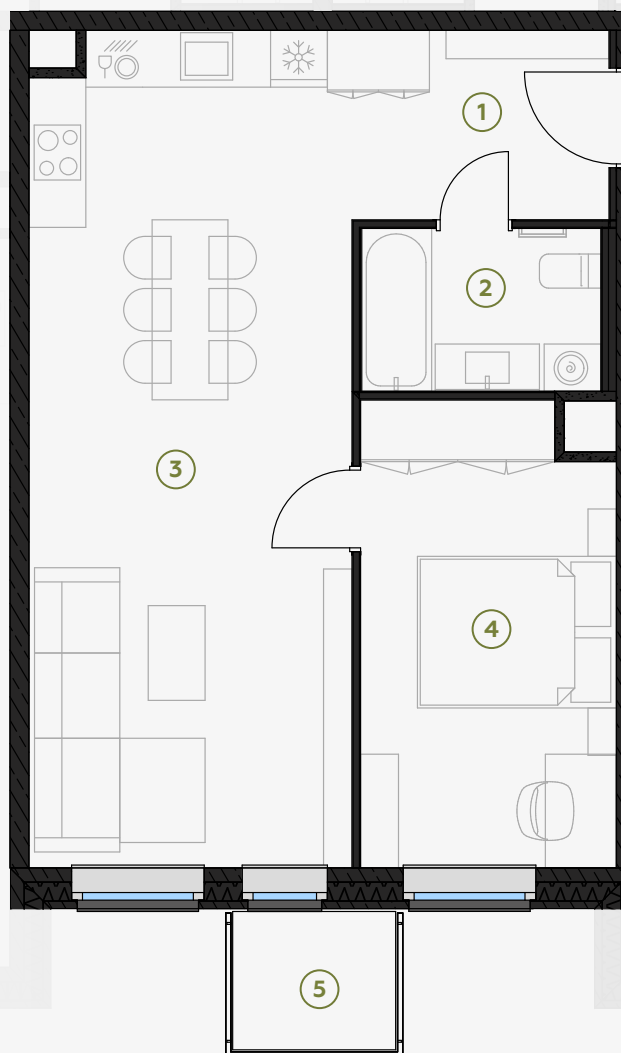

2 этаж, Грегора 2А, Рига

Квартира № 11

#	ПОМЕЩЕНИЕ	М ²
1	Прихожая	5,43
2	Санузел	4,36
3	Гостиная-Кухня	29,83
4	Спальня	12,93
5	Балкон	2,51

Жилая площадь 52,55

Общая площадь 55,06

МАСШТАБ 1:80

В 1 САНТИМЕТРЕ – 80 САНТИМЕТРОВ