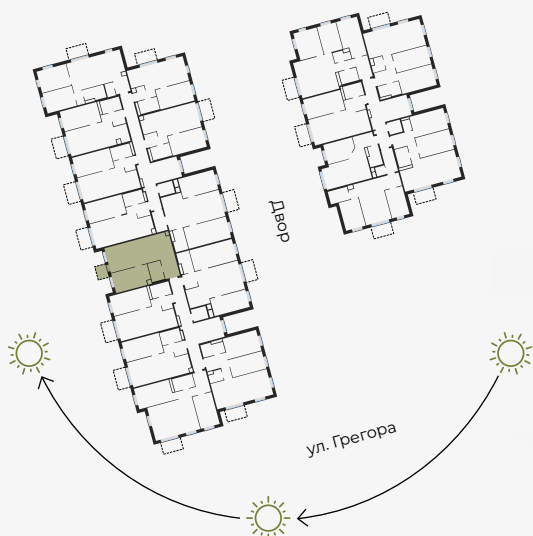

2 этаж, Грегора 2А, Рига

Квартира № 11

#	ПОМЕЩЕНИЕ	М ²
1	Прихожая	5,43
2	Санузел	4,36
3	Гостиная-Кухня	29,83
4	Спальня	12,93
5	Балкон	2,51

Жилая площадь 52,55

Общая площадь 55,06

МАСШТАБ 1:80

В 1 САНТИМЕТРЕ – 80 САНТИМЕТРОВ