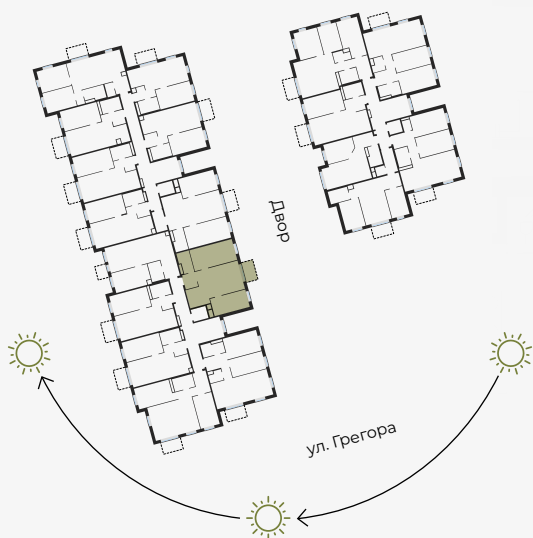

2 этаж, Грегора 2А, Рига

## Квартира № 12

#	ПОМЕЩЕНИЕ	М <sup>2</sup>
1	Прихожая	3,46
2	Санузел	4,51
3	Гостиная-Кухня	28,27
4	Спальня	11,68
5	Спальня	16,97
6	Балкон	3,97

**Жилая площадь 64,89**

**Общая площадь 68,86**

МАСШТАБ 1:80